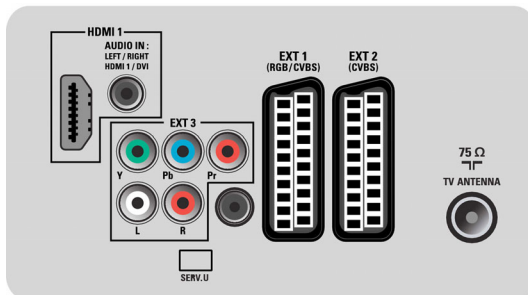

Multimediatoepassingen

- Multimedia-aansluitingen: USB
- Afspeelformaat: MP3, JPEG-afbeeldingen

Comfort

- Kinderbeveiliging: Kinderslot + Oudercontrole
- Gemakkelijk te installeren: Automatische programmanamen, Automatische zenderinstelling, Automatisch tuningsysteem (ATS), Automatisch

- opslaan, Fijnafstemming, PLL digitaal afstemmen, Plug & Play
- Gebruiksgemak: Automatische volumeregelaar (AVL), Grafische gebruikersinterface, Weergave op het scherm, Instellingenwizard, Zijbediening
- Klok: Sleptimer, Wekker, Wektimer
- Verbindingsverbeteringen: EasyLink
- Aanpassingen van beeldformaat: 4:3, Auto Format, Filmformaat 14:9, Filmformaat 16:9, Ondertitelzoom, Superzoom, Breedbeeld
- Elektronische programmagids: Nu + Straks EPG, Elektronische programmagids voor 8 dagen*
- Afstandsbediening: TV
- Type afstandsbediening: RCPF01E09B
- Teletekst: 1000 pagina's Hypertext
- Teletekstverbeteringen: FastText, Programma-informatieregel
- Intelligente modus: Game, Film, Persoonlijk, Energiezuinig, Standaard, Levendig

Geluid

- Uitgangsvermogen (RMS): 2 x 10 W
- Geluidssysteem: Nicam Stereo
- Geluidsverbetering: Automatische volumeregelaar, Incredible Surround, Smart Sound

Rear connectors

Side

Specificaties

Connectiviteit