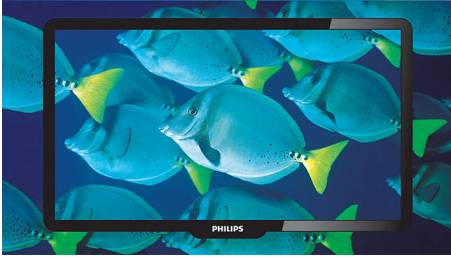

Kenmerken

Digital Crystal Clear

Digital Crystal Clear is een pakket beeldinnovaties waarmee de beeldkwaliteit digitaal wordt bewerkt en geoptimaliseerd. Dit zorgt voor een optimale kleur, scherpheid en contrast. Alsof u in de bioscoop zit!