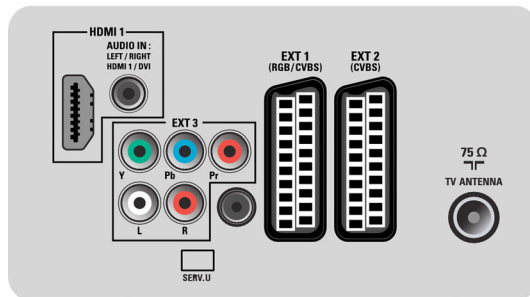

Multimediatoepassingen

- Multimedia-aansluitingen: USB
- Afspeelformaat: MP3, JPEG-afbeeldingen

Comfort

- Kinderbeveiliging: Kinderslot + Oudercontrole
- Gemakkelijk te installeren: Automatische programmanamen, Automatische zenderinstelling, Automatisch tuningsysteem (ATS), Automatisch

- opslaan, Fijnafstemming, PLL digitaal afstemmen, Plug & Play
- Gebruiksgemak: Automatische volumeregelaar (AVL), Grafische gebruikersinterface, Weergave op het scherm, Instellingenwizard, Zijbediening
- Klok: Sleep timer, Wekker, Wektimer
- Verbindingsverbeteringen: EasyLink
- Aanpassingen van beeldformaat: 4:3, Auto Format, Filmformaat 14:9, Filmformaat 16:9, Ondertitelzoom, Superzoom, Breedbeeld
- Elektronische programmagids: Nu + Straks EPG, Elektronische programmagids voor 8 dagen*
- Afstandsbediening: TV
- Type afstandsbediening: RCPF01E09B
- Teletekst: 1000 pagina's Hypertext
- Teletekstverbeteringen: FastText, Programma-informatieregel
- Intelligente modus: Game, Film, Persoonlijk, Energiezuinig, Standaard, Levendig

Geluid

- Uitgangsvermogen (RMS): 2 x 10 W
- Geluidssysteem: Nicam Stereo
- Geluidsverbetering: Automatische volumeregelaar, Incredible Surround, Smart Sound

Rear connectors

Side

Specificaties

Connectiviteit