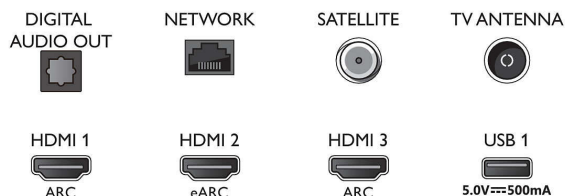

Dimenzije

- Širina uređaja: 1115,6 mm
- Visina uređaja: 644,7 mm
- Dubina uređaja: 80,6 mm
- Težina proizvoda: 12,6 kg
- Širina uređaja (sa postoljem): 1115,6 mm
- Visina uređaja (sa postoljem): 714,7 mm
- Dubina uređaja (sa postoljem): 269,8 mm
- Težina proizvoda (sa postoljem): 13,0 kg
- Širina kutije: 1240,0 mm
- Visina kutije: 785,0 mm
- Dubina kutije: 150,0 mm
- Težina uključujući ambalažu: 17,2 kg
- Širina postolja: 729,2 mm
- Visina stalka: 70,0 mm
- Dubina postolja: 269,8 mm
- Rastojanje između 2 postolja: 729,2 mm
- Visina postolja do donje strane televizora: 70,0 mm
- Kompatibilan za montiranje na zid: 200 x 300 mm

Connections

Side

Bottom

Datum izlaska 2023-07-31

Verzija: 6.6.2

EAN: 87 18863 03407 1

© 2023 Koninklijke Philips N.V.
Sva prava zadržana.

Specifikacije su podložne promeni bez prethodnog obaveštenja. Trgovačke marke su vlasništvo kompanije Koninklijke Philips N.V. ili njihovih vlasnika.