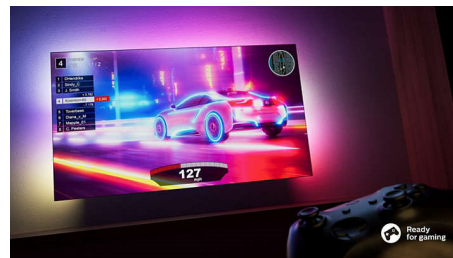

DTS Play-Fi kompatibilnost

Philips bežični kućni audio sistem koji pokreće DTS Play-Fi omogućava povezivanje sa kompatibilnim soundbar zvučnicima i bežičnim zvučnicima za nekoliko sekundi. Slušajte

50PUS8517/12

filmove u kuhinji. Reprodukujte muziku bilo gde. Možete čak i da kreirate sistem kućnog bioskopa sa surround zvukom u kojem će Philips televizor biti centralni zvučnik.

Spremni ste za gejming

Vaš Philips TV je odličan za gejming. Kada uključite konzolu, televizor se automatski prebacuje na postavku izuzetno niskog kašnjenja koja garantuje dinamično igranje i neverovatno glatku grafiku. Tu je podrška za HDMI 2.1 i VRR, a Ambilight režim za gejming prenosi uzbuđenje pravo u prostoriju.