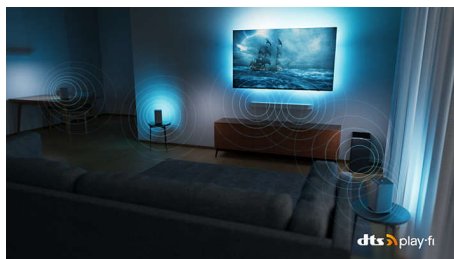

DTS Play-Fi kompatibilnost

Philips bežični kućni audio sistem koji pokreće DTS Play-Fi omogućava povezivanje sa kompatibilnim soundbar zvučnicima i bežičnim zvučnicima za nekoliko sekundi. Slušajte

50PUS8517/12

filmove u kuhinji. Reprodukujte muziku bilo gde. Možete čak i da kreirate sistem kućnog bioskopa sa surround zvukom u kojem će Philips televizor biti centralni zvučnik.