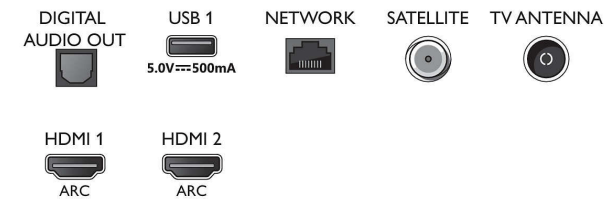

Tilkoblingsmuligheter

- Antall HDMI-kontakter: 3
- HDMI-funksjoner: Audio Return Channel, 4K
- EasyLink (HDMI-CEC): Fjernkontroll-gjennomstrømming, Systemlydkontroll, System-

Connections

Side

Bottom

Spesifikasjoner

- standby, Ettrykks avspilling
- Antall USB-kontakter: 2
- Trådløs tilkobling: Wi-Fi 802.11n, 2 x 2, enkelt bånd
- Andre tilkoblinger: Satellitt-kontakt, Common Interface Plus (CI+), Digital lydutgang (optisk), Ethernet-LAN RJ-45, Hodetelefonutgang, Servicetilkobling
- HDCP 2.3: Ja på alle HDMI