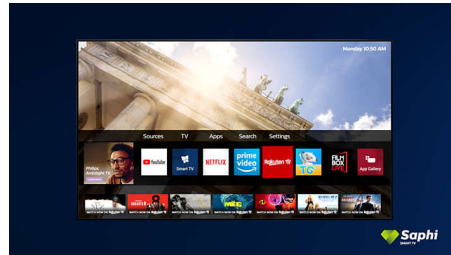

Dolby Vision og Dolby Atmos

Støtte for Dolbys førsteklasses lyd og videoformater betyr at HDR-innholdet du ser

på, ser ut og høres utrolig virkelig. Enten det er den nyeste strømmeserien eller en Blu-ray-pakke, vil du kunne glede deg over kontrast, lysstyrke og farger som gjenspeiler regissørens opprinnelige intensjoner. Og høre romlig lyd med klarhet, detaljer og dybde.

Saphi Smart-TV

SAPHI er et raskt og intuitivt operativsystem som gjør Philips Smart TV-en til en fryd å bruke. Gled deg over enknappstilgang til en tydelig ikonbasert meny. Gå raskt til populære Philips Smart TV-apper, inkludert YouTube, Netflix med mer.