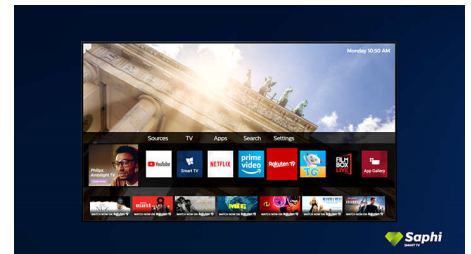

SAPHI TV-serie

Philips-TV-serie. Netflix, Prime Video med mer.