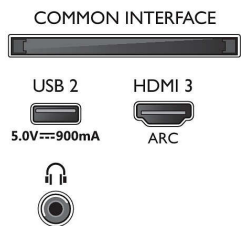

Spesifikasjoner

Bilde/skjerm

- Sideforhold: 16:9
- Diagonal skjermstørrelse (tommer): 58 tommer
- Diagonal skjermstørrelse (cm): 146 cm
- Skjerm: 4K Ultra HD LED
- Paneloppløsning: 3840 x 2160
- Bildemotor: P5 Perfect Picture Engine
- Bildeforbedring: Micro Dimming, Ultra Resolution, Dolby Vision, HDR10+, HLG (Hybrid Log Gamma), 1500 PPI
- Diagonal skjermstørrelse (tommer): 58 tommer

Tilkoblingsmuligheter

- Antall HDMI-kontakter: 3
- HDMI-funksjoner: Audio Return Channel, 4K
- EasyLink (HDMI-CEC): Fjernkontroll-gjennomstrømming, Systemlydkontroll, System-

Connections

Side

Bottom

Spesifikasjoner