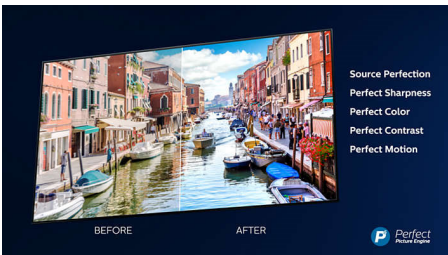

P5 Perfect Picture Engine

Philips P5-motoren gir et bilde som er like strålende som filmene du liker å se på. Detaljene har betydelig mer dybde. Fargene er levende, mens hudfargene ser naturlige ut. Kontrasten er så skarp at du føler hver eneste detalj. Bevegelsen er helt jevn.