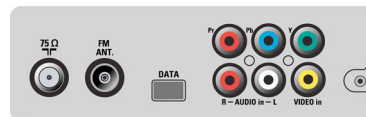

Flat TV Widescreen
23" LCD, Monitor HDTV

23PF5321/78

Especificações

Data de emissão
2023-08-01

Versão: 11.2.14

EAN: 87 10895 94554 7

© 2023 Koninklijke Philips N.V.
Todos os direitos reservados.

As especificações estão sujeitas a alterações sem aviso prévio. As marcas registradas são de responsabilidade da Koninklijke Philips N.V. ou de seus representantes legais

www.philips.com

* Para obter máxima qualidade de imagem sem distorção é necessário sinal digital de alta qualidade em formato widescreen ou uso de conversor/decodificador de sinal.

* Evite o uso prolongado do aparelho com volume superior a 85 decibéis, pois isto poderá prejudicar a sua audição.