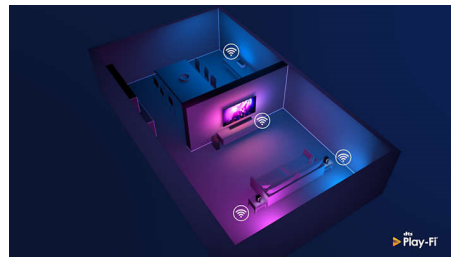

DTS Play-Fi kompatibilnost

DTS Play-Fi na televizoru tvrtke Philips omogućuje vam povezivanje kompatibilnih zvučnika u svakoj prostoriji. Imate bežične zvučnike u kuhinji? Slušajte film dok pripremate užinu ili pratite sportske komentare dok donosite piće.