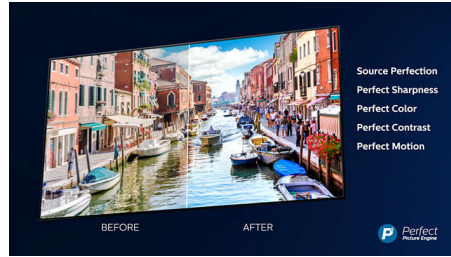

Philips P5 Picture Engine

Philips P5 engine pruža sliku briljantnu poput sadržaja koje volite. Detalji imaju zamjetno veću dubinu. Boje su živopisne, a nijanse kože prirodne. Kontrast je toliko čist da ćete osjetiti svaki detalj. Pokreti su savršeno ugađeni.