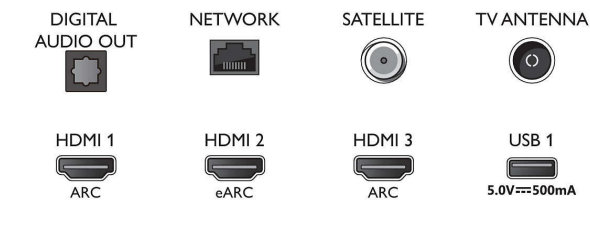

4K UHD LED Android TV

TV s tehnologijom Ambilight s 3 strane Podrška za glavne HDR formate, P5 Perfect Picture Engine, Android TV od 108 cm (43")

Specifikacije

Ambilight

- Ambilight značajke: Ugrađeni Ambilight+hue, Ambilight Music, Način rada za igre, Mogućnost prilagodbe boji zida, Način rada sa svjetlom za opuštanje, AmbiWakeup, AmbiSleep, Bežični kućni zvučnici Philips
- Ambilight verzija: s 3 strane

Slika/Prikaz

- Omjer širine i visine: 16:9
- Veličina dijagonale zaslona (inč): 43 inča
- Dijagonala zaslona (u cm): 108 cm
- Zaslona: 4K Ultra HD LED
- Rezolucija zaslona: 3840 x 2160
- Program za obradu slike: P5 Perfect Picture Engine
- Napredne značajke slike: Ultra Resolution, Dolby Vision, HDR10+, Micro Dimming Pro, ISF upravljanje bojom
- Veličina dijagonale zaslona (inč): 43 inča

Podržana rezolucija zaslona

- Računalni ulazi na svim HDMI: Podrška za HDR, HDR10/HLG, do 4K UHD 3840 x 2160 pri 60 Hz, Podrška za HDR, HDR10+/HLG
- Video ulazi na svim HDMI: do 4K UHD 3840 x 2160 pri 60 Hz, Podrška za HDR, HDR10/HLG

(Hybrid Log Gamma), HDR10+/Dolby Vision

Tjuner / Prijem / Prijenos

- Digitalni televizor: DVB-T/T2/T2-HD/C/S/S2
- Reprodukcijski videozapisi: PAL, SECAM
- Podrška za MPEG: MPEG2, MPEG4
- Vodič kroz programe*: Elektronički vodič kroz programe za 8 dana
- Indikator jačine signala
- Teletekst: Hipertekst od 1000 stranica
- HEVC podrška

Android TV

- OS: Android TV™ 10 (Q)
- Prethodno instalirane aplikacije: Google Play Movies*, Google Play Music*, Google pretraživanje, YouTube, Netflix, Amazon instant video, BBC iplayer, Amazon Prime Video, Disney+, Aplikacija za fitness, Spotify
- Kapacitet memorije (Flash): 16 GB*

Smart TV značajke