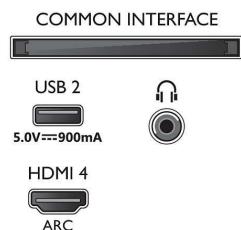

Smart TV značajke

- Korisnička interakcija: SimplyShare
- Interaktivna televizija: HbbTV
- Programiranje: Pause TV, USB snimanje*
- Jednostavna instalacija: Automatsko prepoznavanje

43PUS8546/12

- uređaja tvrtke Philips, Čarobnjak za povezivanje uređaja, Čarobnjak za instalaciju mreže, Čarobnjak za pomoć u podešavanju postavki
- Jednostavna upotreba: Gumb pametnog izbornika, Korisnički priručnik na zaslonu
- Moguća nadogradnja sklopovsko-programске opreme: Čarobnjak za automatsku nadogradnju programskih datoteka, Mogućnost nadogradnje programskih datoteka putem USB veze, Nadogradnja programskih datoteka na mreži
- Prilagodavanje formata zaslona: Osnovno – prikaz preko cijelog zaslona, Prilagodi zaslonu, Napredno – pomak, Povečaj, raširi, Široki zaslon
- Daljinski upravljač: s glasovnim naredbama
- Glasovni pomoćnik*: Ugrađeni Google pomoćnik, Daljinski upravljač s mikrofonom., Radi s uslugom Alexa

Multimedijske aplikacije

- Formati reprodukcije videozapisa: Datoteke: AVI, MKV, H264/MPEG-4 AVC, MPEG-1, MPEG-2, MPEG-4, VP9, HEVC (H.265), AV1, HEVC
- Formati reprodukcije glazbe: AAC, MP3, WAV, WMA (v2 do v9.2), WMA-PRO (v9 i v10)
- Podrška za formate titlova: .SRT, .SUB, .TXT, .SMI
- Formati reprodukcije slike: JPEG, BMP, GIF, PNG,

Connections

Side