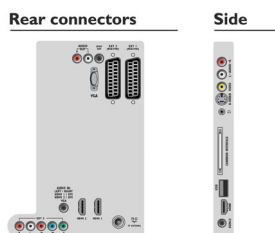

- Entrada da antena: 75 ohm coaxial (IEC75)
- Bandas do sintonizador: Hiperbanda, S-Channel, UHF, VHF
- sistema TV: PAL I, PAL B/G, PAL D/K, SECAM B/G, SECAM D/K, SECAM L/L', DVB COFDM 2K/8K
- Televisão Digital: DVB-T MPEG4*, DVB-C MPEG4*
- Reprodução de vídeo: NTSC, SECAM, PAL

Aplicações multimédia

- Ligações multimédia: USB
- Formatos de reprodução: MP3, LPCM, Fotografias JPEG, MPEG1, MPEG2, H.264/MPEG-4 AVC

Funcionalidades

- Protecção infantil: Bloqueio de crianças+Controlo parental

- Facilidade de Instalação: Atribuição Automática dos Nomes dos Programas, ACI: Instalação Automática de Canais, ATS: Sistema Sintonização Automática, Programação automática, Afinar Sintonia, Sintonização digital PLL, Plug & Play
- Fácil de utilizar: Nivelador Automático de Volume (AVL), Volume Delta por pré-sintonização, Lista de Programas, Assistente de definições, Botão Home completo, Selecção de programas preferidos
- Relógio: Temporizador
- Melhoramento da Ligação: Easy link
- Ajustes de Formato do Ecrã: Formatação Automática, Expansão de filmes 16:9, Super Zoom, Panorâmico
- Guia de Programação Electrónico: Agora + Próximo EPG, Guia de programação electrónico, 8 dias
- Telecomando: TV
- Tipo do telecomando: RCPF02E09B
- Teletexto: 1000 páginas de Texto Inteligente
- Modo Smart: Jogo, Cinema, Pessoal, standard, Vívido

Som

- Potência de saída (RMS): 2 x 12W