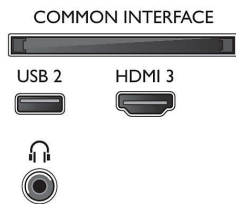

Multimediatoepassingen

- Videoweergaveformaten: Containers: AVI, MKV, H264/MPEG-4 AVC, MPEG-1, MPEG-2, MPEG-4,

- WMV9/VC1, HEVC (H.265), VP9
- Muziekweergaveformaten: AAC, MP3, WAV, WMA (versie 2 tot versie 9.2), WMA-PRO (v9 en v10)
- Ondersteunde ondertitelindelingen: .SMI, .SRT, .SUB, .TXT, .ASS
- Beeldweergaveformaten: JPEG, BMP, GIF, PNG, 360 foto, HEIF

Connectiviteit

- Aantal HDMI-aansluitingen: 3
- HDMI-functies: Audio Return Channel, 4K
- Aantal componentengangen (YPbPr): 1
- EasyLink (HDMI-CEC): Passthrough van afstandsbedieningen, Audiobediening, Stand-by,

Connections

Side

Rear

Bottom

Specificaties

- Afspelen met één druk op de knop
- Aantal USB-aansluitingen: 2
- Aantal CVBS: 1
- Draadloze verbinding: Dual band, Geïntegreerde Wi-Fi 802.11n 2x2
- Andere aansluitingen: Satelliet aansluiting, Common Interface Plus (CI+), Digitale audio-uitgang (optisch), Ethernet-LAN RJ-45, Audio L/R in, Hoofdtelefoonuitgang
- HDCP 2.2: Ja op alle HDMI