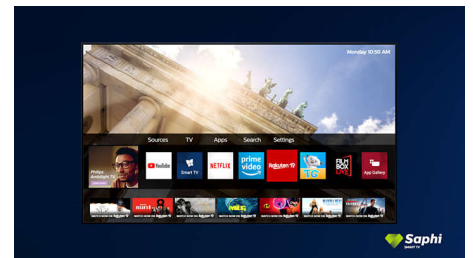

SAPHI TV-collectie

TV-collectie van Philips. Netflix, Prime Video en nog veel meer.

Robuuste standaard

Slank, minimalistisch frame. Robuuste voet.