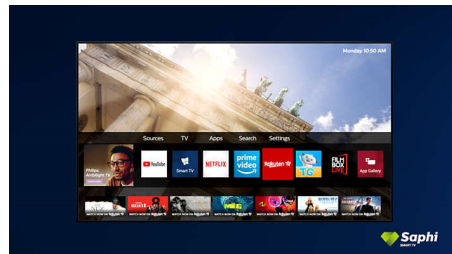

Saphi Smart TV

SAPHI is een snel, intuïtief besturingssysteem waarmee u immens plezier beleeft aan uw Philips Smart TV. Geniet van geweldige beeldkwaliteit en toegang met één knop tot een duidelijk pictogrammenmenu. Bedien uw

TV met gemak en ga snel naar populaire Philips Smart TV-apps zoals YouTube, Netflix en meer.

Heldere audio

Heldere audio uit luidsprekers met volledig bereik.

Krachtige bas

Heldere dialogen. Krachtige bas.