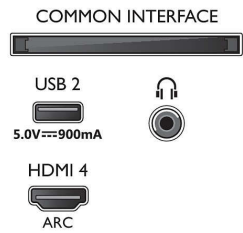

4K UHD LED Android TV

TV met 3-zijdige Ambilight Voornaamste HDR-indelingen ondersteund, P5 Perfect Picture Engine, Android TV van 189 cm (75")

Specificaties

Ambilight

- Ambilight-functies: Geïntegreerde Ambilight en Hue, Ambilight Music, Gamemodus, Past zich aan de muurkleur aan, Lounge-modus, AmbiWakeup, AmbiSleep, Draadloze Philips-luidsprekers voor thuisgebruik
- Ambilight-versie: Driezijdig

Beeld/scherm

- Beeldformaat: 16:9
- Schermdiagonaal (inch): 75 inch

- Schermdiagonaal (centimeters): 189 cm
- Display: 4K Ultra HD-LED
- Schermresolutie: 3840 x 2160
- Beeldengine: P5 Perfect Picture Engine
- Beeldverbetering: Ultra-resolutie, Dolby Vision, HDR10+, Micro Dimming Pro, ISF-kleurbeheer
- Schermdiagonaal (inch): 75 inch

Ondersteunde beeldschermresolutie

- Computeringangen op alle HDMI: HDR ondersteund, HDR10/ HLG, tot 4K UHD 3840 x

75PUS8546/12

- 2160 bij 60 Hz, HDR ondersteund, HDR10+/HLG
- Video-ingangen op alle HDMI: tot 4K UHD 3840 x 2160 bij 60Hz, HDR ondersteund, HDR10/HLG (Hybrid Log Gamma), HDR10+/Dolby Vision

Tuner/ontvangst/transmissie

- Digitale TV: DVB-T/T2/T2-HD/C/S/S2
- Videoweergave: PAL, SECAM
- MPEG-ondersteuning: MPEG2, MPEG4
- TV-programmagids*: Elektronische programmagids voor 8 dagen

Connections

Side