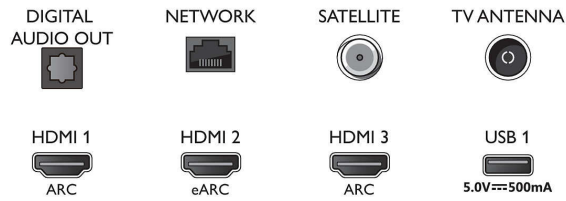

Beeld/scherm

- Beeldformaat: 16:9
- Schermdiagonaal (inch): 75 inch

- Schermdiagonaal (centimeters): 189 cm
- Display: 4K Ultra HD-LED
- Schermresolutie: 3840 x 2160
- Beeldengine: P5 Perfect Picture Engine
- Beeldverbetering: Ultra-resolutie, Dolby Vision, HDR10+, Micro Dimming Pro, ISF-kleurbeheer
- Schermdiagonaal (inch): 75 inch

Bottom

4K UHD LED Android TV

TV met 3-zijdige Ambilight Voornaamste HDR-indelingen ondersteund, P5 Perfect Picture Engine, Android TV van 189 cm (75")

Specificaties

- Signaalsterkte-indicator
- Teletekst: 1000 pagina's Hypertext
- HEVC-ondersteuning