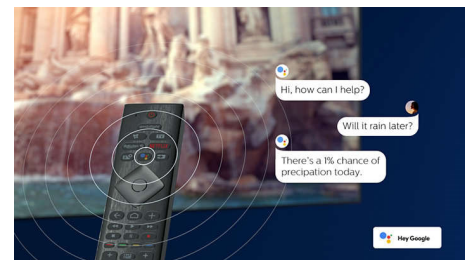

AI-spraakbediening

Druk op een knop op de afstandsbediening om te praten met de Google Assistant. Bedien de TV of Smart Home-apparaten die compatibel zijn met Google Assistant met uw stem. Of vraag Alexa om de TV te bedienen via apparaten die geschikt zijn voor Alexa.