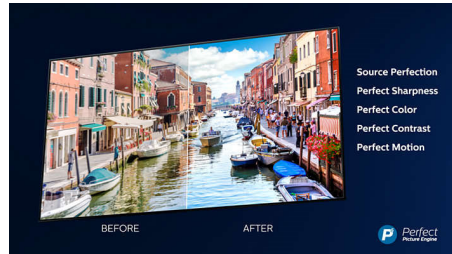

Philips P5 Picture Engine

De Philips P5-engine levert beelden die net zo briljant zijn als uw favoriete content. Details hebben merkbaar meer diepte. Kleuren zijn levendig en huidtinten zien er natuurlijk uit. Het contrast is zo helder dat u elk detail haast kunt voelen. Beweging is perfect vloeiend.