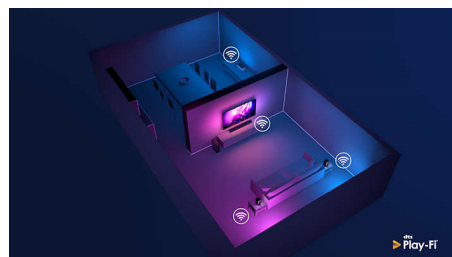

Compatibel met DTS Play-Fi

Met DTS Play-Fi op uw Philips-TV kunt u in elke kamer verbinding maken met compatibele luidsprekers. Hebt u draadloze luidsprekers in

75PUS8546/12

de keuken? Luister naar de film terwijl u een snack maakt of blijf op de hoogte van het sportcommentaar terwijl u voor iedereen een drankje inschenkt.