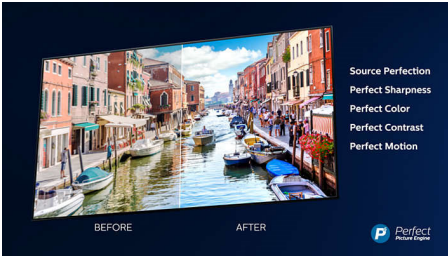

4K UHD Android TV – zvuk Bowers&Wilkins

P5 Perfect Picture Engine Zvuk osigurava Bowers & Wilkins, Ambilight s 3 strane, Android TV od 139 cm (55")

Istaknute znač.

P5 Perfect Picture Engine

Philips P5 engine pruža sliku briljantnu poput sadržaja koje volite. Detalji imaju zamjetno veću dubinu. Boje su živopisne, a nijanse kože prirodne. Kontrast je toliko čist da ćete osjetiti svaki detalj. Pokreti su savršeno ugađeni.