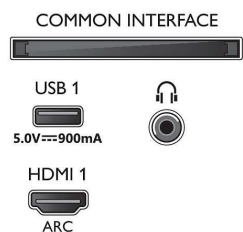

Specifikacije

Ambilight

- Ambilight značajke: Ugrađeni Ambilight+hue, Ambilight Music, Način rada za igre, Mogućnost prilagodbe boji zida, Način rada sa svjetlom za opuštanje, AmbiWakeup, AmbiSleep
- Ambilight verzija: s 3 strane

Slika/Prikaz

- Omjer širine i visine: 16:9
- Veličina dijagonale zaslona (inč): 55 inča
- Dijagonala zaslona (u cm): 139 cm

- Zaslona: 4K Ultra HD LED
- Rezolucija zaslona: 3840 x 2160
- Program za obradu slike: P5 Perfect Picture Engine
- Napredne značajke slike: Ultra Resolution, Širok spektar boja od 90 % DCI/P3, Dolby Vision, HDR10+, 2400 PPI
- Veličina dijagonale zaslona (inč): 55 inča

Podržana rezolucija zaslona

- Računalni ulazi na svim HDMI: do 4K UHD 3840 x 2160 pri 60 Hz, Podrška za HDR, HDR10/HLG,

Podrška za HDR, HDR10+/HLG

- Video ulazi na svim HDMI: do 4K UHD 3840 x 2160 pri 60 Hz, Podrška za HDR, HDR10/HLG (Hybrid Log Gamma), HDR10+/Dolby Vision

Tuner / Prijem / Prijenos

- Digitalni televizor: DVB-T/T2/T2-HD/C/S/S2
- Reprodukcijska videozapisa: PAL, SECAM
- Podrška za MPEG: MPEG2, MPEG4
- Vodič kroz programe*: Elektronički vodič kroz programe za 8 dana

Connections

Side