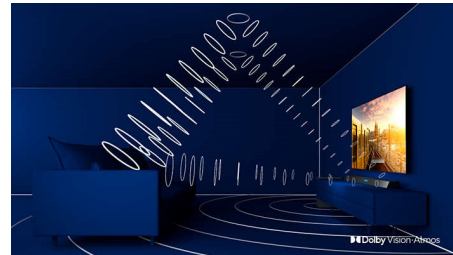

Dolby Vision i Dolby Atmos

Podrška za vrhunske Dolby formate zvuka i slike znači kako će HDR sadržaj koji gledate izgledati i zvučati fantastično realistično. Bez obzira je li u pitanju najnovija televizijska serija ili Blu-Ray disk, moći ćete uživati u kontrastu, svjetlini i bojama koje odražavaju originalnu zamisao redatelja. Slika će biti popraćena jasnim, detaljnim i prostornim zvukom.

Dizajn

Vaš Philips TV uvelike se ističe zahvaljujući vrhunskim materijalima. Akustički propusna

55PUS9435/12

tkanina zvučnika Kvadrat od mješavine vune dopušta slobodan prolazak zvuka u prostoriju. Koža Muirhead iz odgovornih izvora i tipke s pozadinskim osvjetljenjem čine profinjenu završnu obradu daljinskog upravljača.