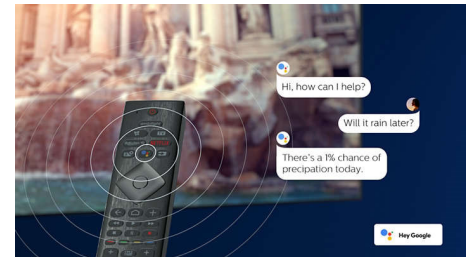

## Glasovni pomoćnik

Glasom upravljajte Android TV uređajem tvrtke Philips. Želite igrati igru, gledati Netflix ili pronaći sadržaj i aplikacije u trgovini Google Play? Samo to recite televizoru. Možete i davati naredbe svim pametnim kućnim uređajima koji podržavaju Google pomoćnik, što znači da možete prigušivati svjetla i postavljati termostat tijekom filmske večeri. Pritom ne morate ustati s kauča. Dani traženja daljinskog upravljača za televizor sada su prošlost. Sada glasom možete upravljati Smart TV uređajem tvrtke Philips putem uređaja koji podržavaju uslugu Alexa kao što je Amazon Echo. Uključite televizor, promijenite kanal, prebacite na igraću konzolu – i još mnogo toga – uz uslugu Alexa.