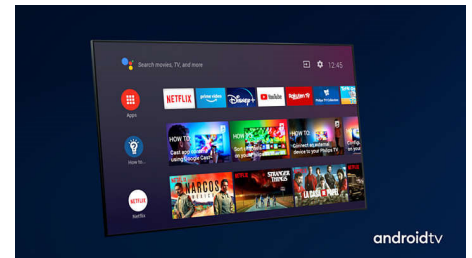

Android TV

Vaš Android TV tvrtke Philips pruža vam sadržaj koji želite, onda kad ga želite. Možete prilagoditi početni zaslon za prikazivanje omiljenih aplikacija, čime pojednostavljujete usmjeravanje omiljenih filmova i serija. Osim toga, možete nastaviti ondje gdje ste stali.