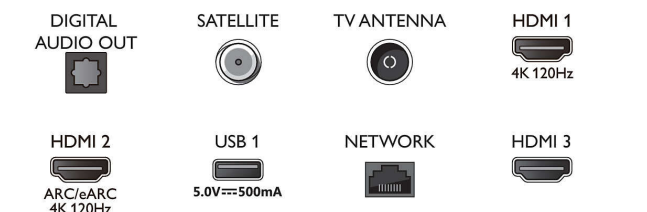

Android-TV

- OS: Google TV™
- Förinstallerade appar: Google Play-filmer*, Google

Connections

Side

Bottom

4K Ambilight-TV

108 cm (43 tum) Ambilight-TV P5 Picture Engine – 120 Hz, Stöd för de viktigaste HDR-formaten, Google TV™

Specifikationer

- Sök, YouTube, Netflix, Apple TV, Amazon Prime Video, Disney+, YouTube Music, Träningsapp, Ambilight Aurora
- Minnesstorlek (flash): 16 GB*
- Spelmoln: Geforce Now

Smart-TV-funktioner

- Interaktiv TV: HbbTV
- Fjärrkontroll: med röstfunktion
- Röstassistent*: Inbyggd Google Assistant, Fjärrkontroll med mikrofon, Fungerar med Alexa