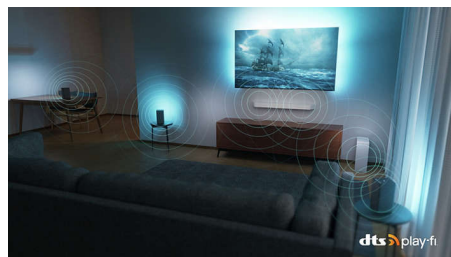

Home Sound Made Easy. DTS Play-Fi

Du får fantastiskt och klart TV-ljud direkt. Om du vill ha mer kan du med Philips trådlösa

43PUS8808/12

hemmasystem med DTS Play-Fi ansluta till kompatibla soundbars och trådlösa högtalare hemma på några sekunder. Du kan till och med skapa ett surroundljusystem för hemmabio med TV:n som en central högtalare.

Home Sound Made Easy. DTS Play-Fi

Fantastiskt TV-ljud. Och det är enkelt att lägga till soundbars eller högtalare