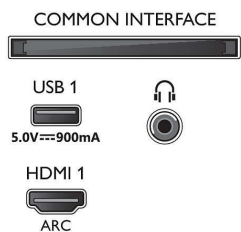

Android-TV

- Operativsystem: Android TV™
- Forhåndsinstallerte apper: Filmer fra Google Play*, Musikk fra Google Play*, Google-søk, YouTube, Netflix, Amazon Instant Video, BBC iPlayer
- Minnestørrelse (Flash): 16 GB*

Smart TV-funksjoner

- Brukersamhandling: SimplyShare
- Interaktiv TV: HbbTV
- Program: Pause TV, USB-opptak*
- Enkel installering: Oppdag Philips-enheter automatisk, Veiviser for enhetstilkobling, Veiviser for nettverksinstallering, Innstillingsassistentveiviser
- Enkel i bruk: Smart én-stopps menyknapp,

Brukerhåndbok på skjermen

- Fastvareoppgraderbar: Automatisk fastvareoppgraderingsveiviser, Fastvare kan oppgraderes via USB, Elektronisk fastvareoppgradering
- Skjermformatjusteringer: Grunnleggende – fyll skjerm, Tilpass til skjerm, Avansert – flytt, Zoom, strekk ut, Bredskjerm
- Fjernkontroll: med tale
- Taleassistent*: Innebygd Google Assistant, Fjernkontroll med mikrofon., Fungerer med Alexa

Multimedieprogrammer

- Formater for videoavspilling: Beholdere: AVI, MKV, H264/MPEG-4 AVC, MPEG-1, MPEG-2, MPEG-4, WMV9/VC1, VP9, HEVC (H.265)
- Avspillingsformater for musikk: AAC, MP3, WAV, WMA (v2 opptil v9.2), WMA-PRO (v9 og v10)
- Tekstformatsstøtte: .SRT, .SUB, .TXT, .SMI
- Avspillingsformater for bilde: JPEG, BMP, GIF, PNG, 360-bilde, HEIF

Behandling

- Behandlingskraft: Quad Core

Connections

Side