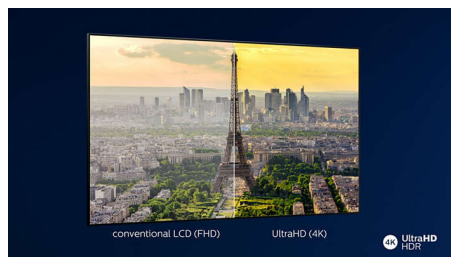

4K UHD HDR

Philips 4K UHD-TV er kompatibel med alle større HDR-formater, inkludert HDR10+ og

65PUS8505/12

Dolby Vision. Enten det er en serie du bare må se eller det nyeste videospillet, så vil skyggene være dypere, blanke overflater vil skinne mer og farger vil være mer naturtro.

Utforming

Sølvfarget metallramme. Sentralt buestativ.