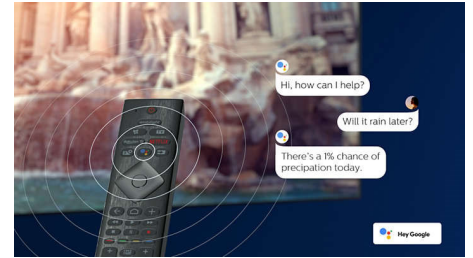

### 4K UHD HDR

Philips 4K UHD-TV er kompatibel med alle større HDR-formater, inkludert HDR10+ og

65PUS8505/12

Dolby Vision. Enten det er en serie du bare må se eller det nyeste videospillet, så vil skyggene være dypere, blanke overflater vil skinne mer og farger vil være mer naturtro.

### Taleassistent

Styr Philips Android TV-en med stemmen din. Vil du spille et spill, se på Netflix eller finne innhold og apper i Google Play-butikken? Bare fortell det til TV-en. Du kan til og med styre alle Google Assistant-kompatible smartenheter – du kan dimme lyset og stille inn termostaten på filmkvelden. Uten å forlate sofaen. Dagene med å lete etter fjernkontrollen til TV-en er over. Nå kan du bruke stemmen din til å styre Philips Smart TV-en via Alexa-aktiverte enheter, for eksempel Amazon Echo. Slå på TV-en, bytt kanal, bytt til spillkonsollen og mer med Alexa.