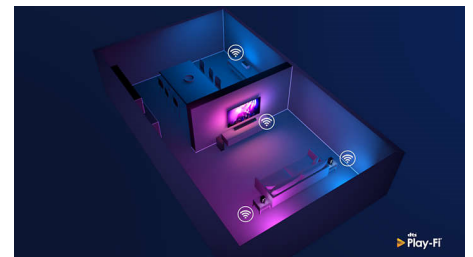

### DTS Play-Fi

Med DTS Play-Fi på Philips-TV-en kan du koble til kompatible høyttalere i alle rom. Har du trådløse høyttalere på kjøkkenet? Hør på filmen mens du lager noe å bite i, eller hold deg oppdatert med sportskommentatorene mens du henter noe å drikke til gjestene.