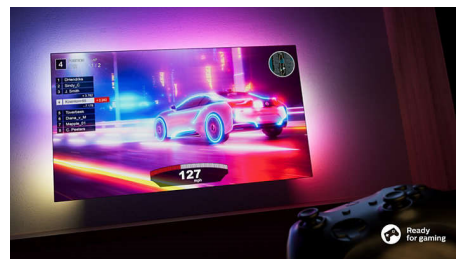

Dobar za igranje.

HDMI 2.1 omogućuje vam da najbolje iskoristite svoju konzolu, uz brzu igru i ugrađenu grafiku. Tu je i podrška za VRR, dok se postavka za malo kašnjenje aktivira automatski kad uključite konzolu. Način igranja s osvijetljenjem Ambilight igre čini još uzbudljivijima.

AMBILIGHT tv

4K UltraHD

Dolby Vision-Atmos

amazon alexa built-in