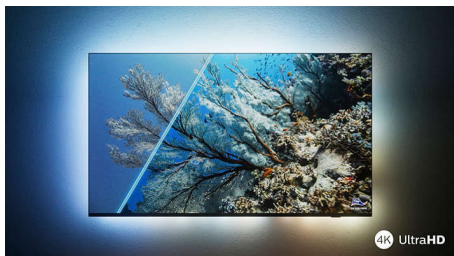

Iznimno oštra slika

Bez obzira na sadržaj, ovaj 4K LED Ambilight TV donosi svijetlu, iznimno oštru sliku sa živopisnim bojama. Televizor je kompatibilan sa svim glavnim HDR formatima – tako da ćete moći vidjeti više detalja, čak i u tamnim i svijetlim područjima, dok usmjeravate HDR sadržaj.