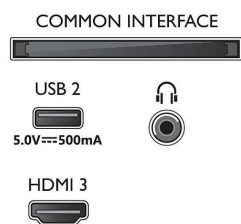

Specifikacije

Ambilight

- Ambilight značajke: Mogućnost prilagodbe boji zida, Način rada sa svjetlom za opuštanje, Način rada za igre, Ambilight Music, AmbiSleep, Ugrađeni Ambilight
- Ambilight verzija: s 3 strane

Slika/zaslon

- Veličina dijagonale zaslona (inč): 70 inča
- Dijagonala zaslona (u cm): 177 cm
- Zaslon: 4K Ultra HD LED
- Rezolucija zaslona: 3840 x 2160

- Izvorna brzina osvježavanja: 60 Hz
- Program za obradu slike: Pixel Precise Ultra HD
- Napredne značajke slike: HDR10, HLG (Hybrid Log Gamma), Kompatibilnost s HDR10+, Dolby Vision, Natural Motion

Rezolucija zaslona

- Rezolucija – brzina osvježavanja: 576p – 50 Hz, 640 x 480 – 60 Hz, 720p – 50 Hz, 60 Hz, 1920 x 1080p – 24 Hz, 25 Hz, 30 Hz, , 50 Hz, 60 Hz, 2560 x 1440 – 60 Hz, 3840 x 2160p – 24 Hz, 25 Hz, 30 Hz, , 50 Hz, 60 Hz

Tjuner / Prijem / Prijenos

- Digitalni televizor: DVB-T/T2/T2-HD/C/S/S2
- Vodič kroz programe*: Elektronički vodič kroz programe za 8 dana
- Indikator jačine signala
- Teletekst: Hipertekst od 1000 stranica
- HEVC podrška

Smart TV

- OS: Smart TV s poboljšanim OS-om

Connections

Side