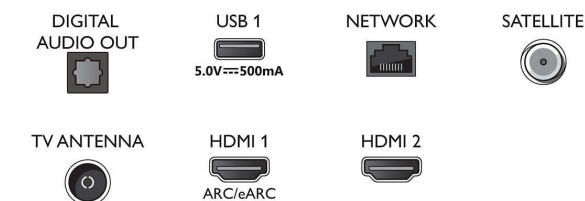

Smart TV

- OS: Smart TV s poboljšanim OS-om

Connections

Side

Bottom

Specifikacije

Smart TV značajke

- Korisnička interakcija: SimplyShare, Zrcaljenje zaslona
- Interaktivna televizija: HbbTV
- SmartTV aplikacije*: Youtube, Trgovina tvrtke Philips, Amazon Prime video, Netflix
- Glasovni pomoćnik*: Ugrađena Amazon Alexa, Radi s uslugom Alexa, Radi uz Google Assistant