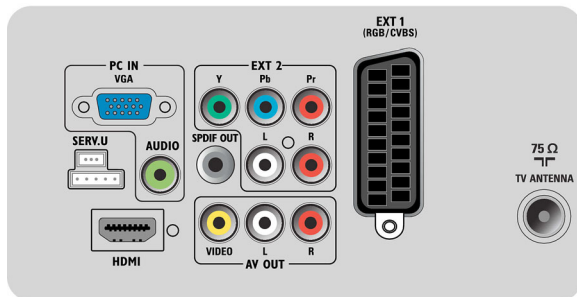

Multimediatoepassingen

- Multimedia-aansluitingen: USB
- Afspeelformaat: MP3, JPEG-afbeeldingen

Comfort

- Kinderbeveiliging: Kinderslot + Oudercontrole
- Gemakkelijk te installeren: Automatische programmanamen, Automatische zenderinstelling, Automatisch tuningsysteem (ATS), Automatisch opslaan, Fijnafstemming, PLL digitaal afstemmen,

Plug & Play

- Gebruiksgemak: Automatische volumeregelaar (AVL), Grafische gebruikersinterface, Weergave op het scherm, Instellingenwizard, Zijbediening
- Klok: Sleeptimer, Wekker, Wektimer
- Verbindingsverbeteringen: EasyLink
- Aanpassingen van beeldformaat: 4:3, Auto Format, Filmformaat 14:9, Filmformaat 16:9, Ondertitelzoom, Superzoom, Breedbeeld
- Elektronische programmagids: Nu + Straks EPG, Elektronische programmagids voor 8 dagen*
- Afstandsbediening: TV
- Type afstandsbediening: RCPF02EO9B
- Teletekst: 1000 pagina's Hypertext
- Picture in Picture: Picture-in-Graphics, Text Dual Screen
- Teletekstverbeteringen: FastText, Programma-informatieregel
- Intelligente modus: Game, Film, Persoonlijk, Energiezuinig, Standaard, Levendig

Geluid

- Uitgangsvermogen (RMS): 2 x 5 W
- Geluidssysteem: Nicam Stereo
- Geluidsverbetering: Automatische volumeregelaar,

Rear connectors

Side

Specificaties

Incredible Surround, Smart Sound

Connectiviteit

- Audio-uitgang - digitaal: Coaxiaal (cinch)
- Aantal SCARTS: 2
- EasyLink (HDMI-CEC): Afspelen met één druk op de knop, Systeeminformatie (menutaal), EasyLink, Passthrough van afstandsbedieningen, Audiobediening, Stand-by
- Aansluitingen aan de voor- en zijkant: HDMI v1.3, S-Video in, CVBS in, Audio L/R in, Hoofdtelefoonuitgang, USB 2.0
- Ext. 1 scart: Audio L/R, CVBS in, RGB
- HDMI 1: HDMI v1.3
- Ext. 2 scart: Audio L/R, CVBS in, S-Video in
- HDMI 2: HDMI v1.3
- Andere aansluitingen: PC-in VGA + audio L/R-in, S/PDIF-uitgang (coaxiaal), Common Interface
- Ext. 3: YPbPr, Audio L/R in