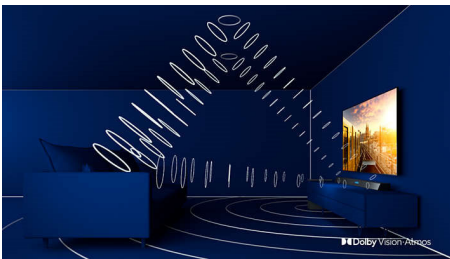

Dolby Vision en Dolby Atmos

Met de ondersteuning voor Dolby's eersteklas geluid en videoformats klinkt en lijkt alles wat u in HDR kijkt levensecht. Of u nu kijkt naar de nieuwste streamingseries of een Blu-ray Discset, u kunt genieten van het contrast, de kleur en de helderheid zoals de regisseur het heeft bedoeld. Geniet ook van de heldere, ruimtelijke klanken met detail en diepte.