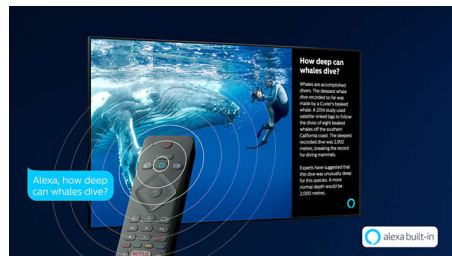

Spraakbediening

U kunt nu uw stem gebruiken om uw Philips Smart TV te bedienen. Vraag Alexa om van zender te wisselen, naar uw gameconsole over te schakelen of uw slimme thuisapparaten zoals uw lampen en thermostaat te bedienen. Met Alexa is dit en nog veel meer mogelijk.