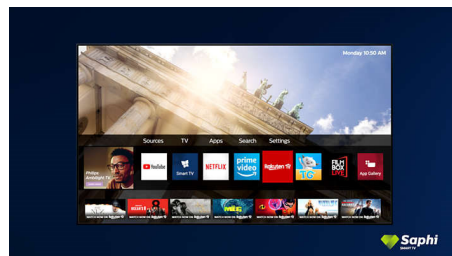

Saphi Smart TV

SAPHI is een snel, intuïtief besturingssysteem waarmee u immens plezier beleeft aan uw Philips Smart TV. Geniet van toegang met één

65PUS7805/12

knop tot een duidelijk pictogrammenmenu. Ga snel naar populaire Philips Smart TV-apps zoals YouTube, Netflix en meer.