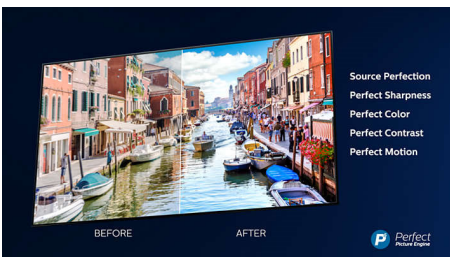

P5 Perfect Picture Engine

De Philips P5 Perfect Picture Engine zorgt voor een beeld dat net zo fantastisch is als wat u graag kijkt. Details hebben meer diepte. Kleuren zijn levendig en huidtinten zien er natuurlijk uit. Contrast is zo helder dat u elk

detail haast kun voelen. En bewegingen zijn zo vloeierend dat u de bal nooit uit het oog verliest, ongeacht hoe snel er wordt gespeeld.