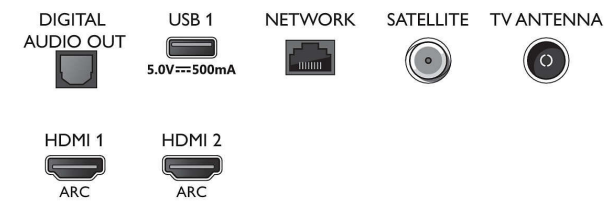

Smart TV-functies

- Gebruikersinteractie: SimplyShare,

Connections

Side

Bottom

4K UHD LED Smart TV

164 cm (65") Ambilight TV Voornaamste HDR-indelingen ondersteund, P5 Perfect Picture Engine, Alexa ingebouwd

Specificaties

65PUS7805/12

- Schermduplicatie
- Interactieve TV: HbbTV
- Programmeren: TV pauzeren, Opnemen via USB*
- SmartTV-apps*: Onlinevideotheken, Internetbrowser openen, TV on demand, YouTube, Netflix-TV
- Gemakkelijk te installeren: Automatische detectie van Philips-apparaten, Netwerkinstallatie wizard, Instellingen wizard
- Gebruiksgemak: Alles-in-één Smart menuknop, Gebruikershandleiding op het scherm
- Firmware-upgrade mogelijk: Auto-upgradewizard voor firmware, Firmware te upgraden via USB, Onlinefirmware-upgrade
- Aanpassingen van beeldformaat: Geavanceerd - Shift, Standaard - Schermvullend, Aanpassen aan scherm, Zoomen, uitrekken, Breedbeeld
- Spraakassistent*: Amazon Alexa ingebouwd, Afstandsbediening met microfoon.