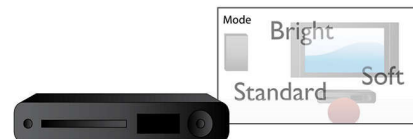

Surround Dolby Virtual

O Virtual Dolby Surround é uma tecnologia de processamento para melhoramento dos efeitos de som surround. Cria a sensação do Dolby Pro Logic sem a utilização de altifalantes posteriores adicionais. A vantagem é uma total concentração dos espectadores na experiência televisiva.

Design compacto

Design compacto

entrada PC

Com a entrada PC pode ligar o televisor a um computador e utilizá-lo como um monitor de PC.

23PF4310/01

Smart Picture

A Smart Picture proporciona óptimas definições de imagens em termos de cor, luminosidade, saturação, contraste, nitidez, etc. para que tenha um maior prazer de visualização em qualquer altura.