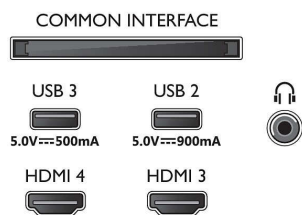

Προδιαγραφές

Ambilight

- Χαρακτηριστικά Ambilight: Ανάλογα με το χρώμα του τοίχου, Λειτουργία Lounge, Λειτουργία παιχνιδιού, Ambilight για μουσική, AmbiWakeup, AmbiSleep, λειτουργεί με ασύρματα οικιακά ηχεία Philips, Ambilight Aurora, Κινούμενη εικόνα εκκίνησης Ambilight
- Έκδοση Ambilight: 3 πλευρών

Εικόνα/Οθόνη

- Μήκος διαγωνίου οθόνης (μετρικό): 164 εκ.
- Οθόνη: 4K Ultra HD OLED

- Ανάλυση οθόνης: 3840 x 2160
- Εγγενής ρυθμός ανανέωσης: 120 Hz
- Picture Engine: P5 AI Perfect Picture Engine
- Βελτίωση εικόνας: Ευρύ χρωματικό φάσμα 97% DCI/P3, Perfect Natural Motion, Micro Dimming Perfect, Dolby Vision, Έξυπνη λειτουργία PQ, CalMAN Ready, HDR10+ Adaptive, Λειτουργία σκηνοθέτη, HLG (Hybrid Log Gamma)
- Μήκος διαγωνίου οθόνης (ίντσες): 65 ίντσες

Ανάλυση οθόνης εισόδου

- Ανάλυση-Ρυθμός ανανέωσης: 576p-50Hz,

640x480-60Hz, 720p-50Hz,60Hz, 1920x1080p-24Hz,25Hz,30Hz,50Hz, 60Hz,100Hz,120Hz., 2560x1440-60Hz,120Hz, 3840x2160p-24Hz,25Hz,30Hz,50Hz, , 60Hz, 100Hz, 120Hz.

Δέκτης/Λήψη/Μετάδοση

- Ψηφιακή τηλεόραση: DVB-T/T2/T2-HD/C/S/S2
- Οδηγός τηλεοπτικού προγράμματος*: Electronic Program Guide 8 ημερών
- Ένδειξη ισχύος σήματος
- Teletext: Hypertext 1000 σελίδων
- Υποστήριξη HEVC

Connections

Side