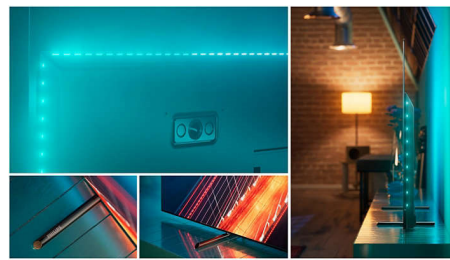

Κορυφαία σχεδίαση

Η οθόνη σχεδόν χωρίς πλαίσιο που μοιάζει σαν να επιπλέει πάνω στα λεπτά πόδια από σατινέ χρώμιο χαρίζει σε αυτήν την τηλεόραση πραγματική αίσθηση στυλ. Στη συσκευασία μας χρησιμοποιείται ανακυκλωμένο χαρτόνι με πιστοποίηση FSC και στα εκτυπωμένα υλικά μας ανακυκλωμένο χαρτί.