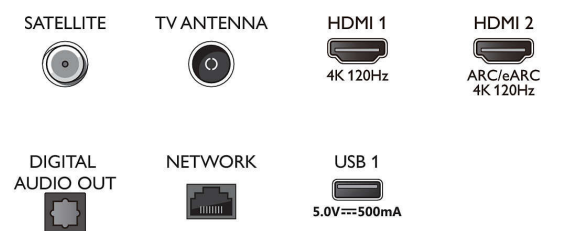

Connections

Side

Bottom

Προδιαγραφές

Android TV

- Λειτουργικό σύστημα: Google TV™
- Προεγκατεστημένες εφαρμογές: Ταινίες Google Play*, Αναζήτηση Google, YouTube, Netflix, Apple TV, Βίντεο Amazon Prime, Disney+, Εφαρμογή Fitness, YouTube Music, Ambilight Aurora
- Μέγεθος μνήμης (Flash): 16GB*
- Cloud για παιχνίδια: Geforce Now