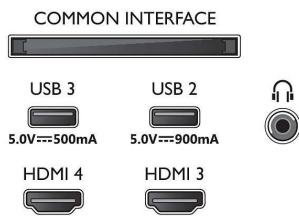

Specificaties

Ambilight

- Ambilight-functies: Past zich aan de muurkleur aan, Lounge-modus, Gamemodus, Ambilight Music, AmbiWakeUp, AmbiSleep, werkt met draadloze Philips-luidsprekers voor thuisgebruik, Ambilight-animatie bij opstarten
- Ambilight-versie: volgende generatie driezijdig

Beeld/scherm

- Schermdiagonaal (inch): 48 inch
- Schermdiagonaal (centimeters): 121 cm

- Display: 4K Ultra HD OLED
- Schermresolutie: 3840 x 2160
- Native vernieuwingsfrequentie (Native refresh rate): 120 Hz
- Beeldengine: P5 AI Perfect Picture Engine
- Beeldverbetering: Perfect Natural Motion, Micro Dimming Perfect, Breed kleurengamma 99% DCI/P3, Dolby Vision, HLG (Hybrid Log Gamma), A.I. PQ-modus, Klaar voor CalMAN, IMAX Enhanced-modus, HDR10+ Adaptive, Filmmakermodus

Schermsresolutie

- Resolution-Refresh rate (vernieuwingsfrequentie): 576p - 50 Hz, 640 x 480 - 60 Hz, 720p - 50 Hz, 60 Hz, 1920 x 1080p - 24 Hz, 25 Hz, 30 Hz, 50 Hz, 60 Hz, 100 Hz, 120 Hz., 2560 x 1440-60 Hz, 120 Hz, 3840 x 2160p - 24 Hz, 25 Hz, 30 Hz, 50 Hz, 60 Hz, 100 Hz, 120 Hz.

Tuner/ontvangst/transmissie

- Digitale TV: DVB-T/T2/T2-HD/C/S/S2
- TV-programmagids*: Elektronische programmagids

Connections

Side