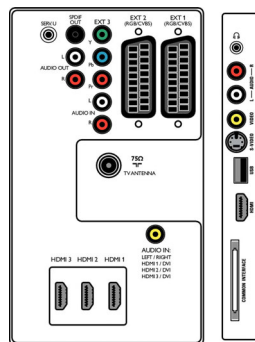

Тюнер/прием/передача

- Вход антенны: Коаксиальный кабель 75 Ом (IEC75)
- Диапазоны тюнера: Гипердиапазон, S-канал, UHF, VHF
- ТВ-система: Система PAL I, Система PAL B/G, Система PAL D/K, Система SECAM B/G, Система SECAM D/K, SECAM L/L', DVBS COFDM 2K/8K
- Цифровое ТВ: Наземное DVB *
- Воспроизведение видео: NTSC, SECAM, PAL

Мультимедийные приложения

- Мультимедийные подключения: USB
- Форматы воспроизведения: MP3, Файлы демонстрации слайдов (.alb), Фотографии в формате JPEG

Комфорт

- Защита от детей: Блок. от детей и ограничение на просмотр
- Легкость установки: Автонаименование программ, Автоматическая установка каналов (ACI), Система автоматической настройки (ATS), Автосохранение, Точная настройка, Цифровая настройка PLL, Подключение Plug & Play
- Удобство использования: 4 списка избранного, Автоограничение громкости (AVL), Предварительно устанавливаемое приращение громкости, Графический интерфейс пользователя, Вывод на экран, Список программ, Мастер установки поддержки, Управление на боковой панели
- Часы: Таймер отключения, Будильник
- Регулировка формата экрана: 4:3, Автоформатирование, Расширение формата