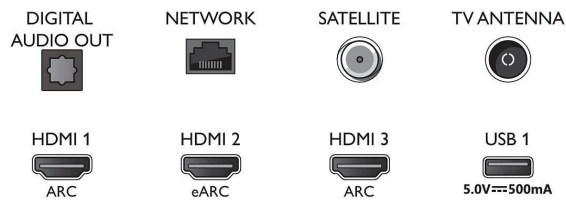

Bottom

4K UHD LED Android TV

TV met 3-zijdige Ambilight Voornaamste HDR-indelingen ondersteund, P5 Perfect Picture Engine, Android TV van 126 cm (50")

Specificaties

- Signaalsterkte-indicator
- Teletekst: 1000 pagina's Hypertext
- HEVC-ondersteuning