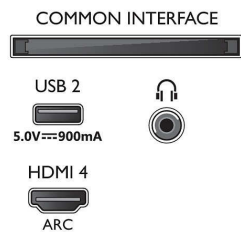

4K UHD LED Android TV

TV met 3-zijdige Ambilight Voornaamste HDR-indelingen ondersteund, P5 Perfect Picture Engine, Android TV van 126 cm (50")

Specificaties

Ambilight

- Ambilight-functies: Geïntegreerde Ambilight en Hue, Ambilight Music, Gamemodus, Past zich aan de muurkleur aan, Lounge-modus, AmbiWakeup, AmbiSleep, Draadloze Philips-luidsprekers voor thuisgebruik
- Ambilight-versie: Driezijdig

Beeld/scherm

- Beeldformaat: 16:9
- Schermdiagonaal (inch): 50 inch

- Schermdiagonaal (centimeters): 126 cm
- Display: 4K Ultra HD-LED
- Schermresolutie: 3840 x 2160
- Beeldengine: P5 Perfect Picture Engine
- Beeldverbetering: Ultra-resolutie, Dolby Vision, HDR10+, Micro Dimming Pro, ISF-kleurbeheer
- Schermdiagonaal (inch): 50 inch

Ondersteunde beeldschermresolutie

- Computeringangen op alle HDMI: HDR ondersteund, HDR10/ HLG, tot 4K UHD 3840 x

50PUS8546/12

- 2160 bij 60 Hz, HDR ondersteund, HDR10+/HLG
- Video-ingangen op alle HDMI: tot 4K UHD 3840 x 2160 bij 60Hz, HDR ondersteund, HDR10/HLG (Hybrid Log Gamma), HDR10+/Dolby Vision

Tuner/ontvangst/transmissie

- Digitale TV: DVB-T/T2/T2-HD/C/S/S2
- Videoweergave: PAL, SECAM
- MPEG-ondersteuning: MPEG2, MPEG4
- TV-programmagids*: Elektronische programmagids voor 8 dagen

Connections

Side