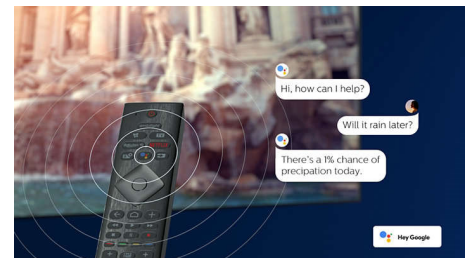

Levendig HDR-beeld

Uw Philips 4K UHD-TV is compatibel met alle gangbare HDR-indelingen, waaronder Dolby Vision. Of u nu een populaire serie bekijkt of de nieuwste videogame speelt: schaduwen zijn dieper, heldere oppervlakken stralen en kleuren zijn levensecht.

Compatibel met DTS Play-Fi

Met DTS Play-Fi op uw Philips-TV kunt u in elke kamer verbinding maken met compatibele luidsprekers. Hebt u draadloze luidsprekers in de keuken? Luister naar de film terwijl u een snack maakt of blijf op de hoogte van het sportcommentaar terwijl u voor iedereen een drankje inschenkt.

HDMI 2.1 VRR en lage latentie

Uw Philips-TV beschikt over de nieuwste HDMI 2.1-connectiviteit en de TV schakelt automatisch over naar een lage latencieinstelling wanneer u een game op uw console gaat spelen. VRR wordt ondersteund voor vloeiende, snelle gameplay. De gamemodus van Ambilight brengt de sensatie naar uw huiskamer.

AI-spraakbediening

Druk op een knop op de afstandsbediening om te praten met de Google Assistant. Bedien de TV of Smart Home-apparaten die compatibel zijn met Google Assistant met uw stem. Of vraag Alexa om de TV te bedienen via apparaten die geschikt zijn voor Alexa.