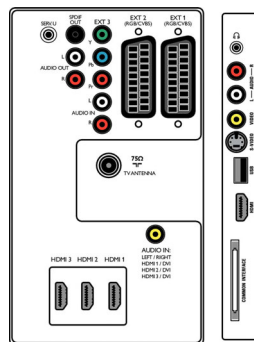

Tuner/réception/transmission

- Entrée antenne: Coaxiale 75 ohms (IEC75)
- Bandes du tuner: Hyperband, S-Channel, UHF, VHF
- Système TV: PAL I, PAL B/G, PAL D/K, SECAM B/G, SECAM D/K, SECAM L/L', DVB COFDM 2K/8K
- TV numérique: DVB terrestre*
- Lecture vidéo: NTSC, SECAM, PAL
- Afficheur du tuner: PLL

Applications multimédias

- Connexions multimédias: USB
- Formats de lecture: MP3, Fichiers diaporama (.alb), Photos JPEG

Pratique

- Contrôle parental: Verrouillage parental/contrôle parental
- Installation facile: Dénomination automatique des programmes, Installation auto. des chaînes (ACI), Système de syntonisation auto (ATS), Mémorisation automatique, Réglage avec précision, Réglage numérique PLL, Plug-and-play
- Facilité d'utilisation: 4 listes de favoris, Auto Volume Leveller (AVL), Delta Volume par présélection, Interface utilisateur graphique, Affichage à l'écran, Liste des programmes, Assistant de réglages, Commandes latérales
- Horloge: Arrêt programmé, Réveil
- Réglages du format d'écran: 4/3, Réglage automatique du format, Agrandissement au format 14/9, Extension 16/9, Zoom sous-titrage, Super zoom, Écran large
- Guide électronique de programmes: EPG « Now & Next »
- Télécommande: Téléviseur
- Type de télécommande: RCPF05E08B
- Télétexte: Hypertexte 1200 pages
- Incrustation d'images: Double écran télétexte
- Télétexte - améliorations: 4 pages préférées, Ligne