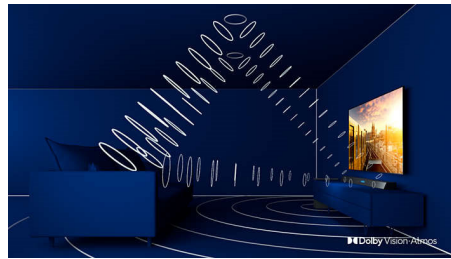

Dolby Vision en Dolby Atmos

Met de ondersteuning voor Dolby's eersteklas geluid en videoformats klinkt en lijkt alles wat u in HDR kijkt levensecht. Of u nu kijkt naar de nieuwste streamingseries of een Blu-ray Disc-set, u kunt genieten van het contrast, de kleur en de helderheid zoals de regisseur het heeft bedoeld. Geniet ook van de heldere, ruimtelijke klanken met detail en diepte.