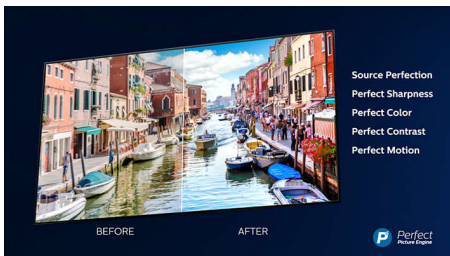

P5 Perfect Picture Engine

De Philips P5 Perfect Picture Engine zorgt voor een beeld dat net zo fantastisch is als wat u graag kijkt. Details hebben meer diepte. Kleuren zijn levendig en huidtinten zien er natuurlijk uit. Contrast is zo helder dat u elk detail haast kunt voelen. En bewegingen zijn zo vloeiend dat u de bal nooit uit het oog verliest, ongeacht hoe snel er wordt gespeeld.