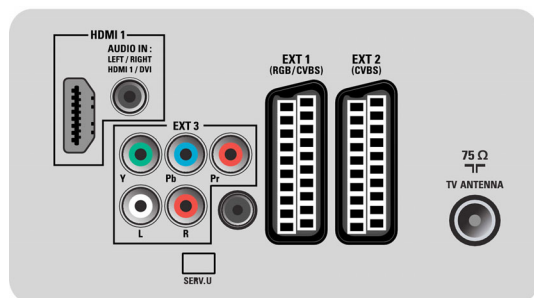

Tuner/Odtwarzanie/Transmisja

- Wejście antenowe: 75 ohm, koncentryczne (IEC75)
- Pasma tunera: Hyperband, S-Channel, UHF, VHF
- System TV: PAL I, PAL B/G, SECAM B/G, SECAM L/L', DVB COFDM 2K/8K
- Telewizja cyfrowa: DVB-T MPEG4*
- Odtwarzanie video: NTSC, SECAM, PAL

Zastosowania multimedialne

- Połączenia multimedialne: USB
- Formaty odtwarzania: MP3, Zdjęcia w formacie JPEG

Udogodnienia

- Zabezpieczenie przed dziećmi: Blokada i nadzór rodzicielski
- Łatwa instalacja: Automatyczne nadawanie nazw, Auto instalacja kanałów (ACI), Auto system strojenia (ATS), Automatyczne programowanie Autostore, Dostrajanie, Cyfrowa pętla strojenia PLL, Plug & Play
- Łatwa obsługa: Domyślne ustawienie głośności (AVL), Graficzny interfejs użytkownika, Wyświetlanie na ekranie, Kreator ustawień, Przyciski sterujące umieszczone z boku
- Zegar: Wyłącznik czasowy, Zegar z budzikiem, Timer-budzik
- Możliwości połączeń: EasyLink
- Ustawienia formatu ekranu: 4:3, Automatyczne wybieranie formatu, Format filmowy 14:9, Format filmowy 16:9, Powiększenie napisów dialogowych, Duże powiększenie, Panoramiczny
- Elektroniczny przewodnik telewizyjny (EPG): Elektroniczny program na bieżący i następny dzień, Elektroniczny przewodnik telewizyjny na 8 dni*
- Pilot: Telewizor
- Typ pilota zdalnego sterowania: RCPF01E09B
- Telegazeta: Telegazeta Hypertext (1000 stron)

Rear connectors

Side