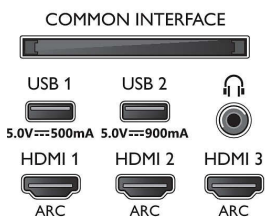

Specificaties

Ambilight

- Ambilight-functies: Geïntegreerde Ambilight en Hue, Ambilight Music, Gamemodus, Past zich aan de muurkleur aan, Lounge-modus
- Ambilight-versie: Driezijdig

Beeld/scherm

- Beeldformaat: 16:9
- Schermdiagonaal (centimeters): 139 cm
- Display: 4K Ultra HD OLED
- Schermresolutie: 3840 x 2160
- Beeldengine: P5 Pro Perfect Picture Engine

- Beeldverbetering: Ultra-resolutie, Micro Dimming Perfect, Breed kleurengamma 99% DCI/P3, 5000 PPI, Dolby Vision, HDR10+, Perfect Natural Motion
- Schermdiagonaal (inch): 55 inch

Ondersteunde beeldschermresolutie

- Computeringangen op alle HDMI: tot 4K UHD 3840 x 2160 bij 60 Hz, HDR ondersteund, HDR10+/HLG
- Video-ingangen op alle HDMI: tot 4K UHD 3840 x 2160 bij 60Hz, HDR ondersteund, HDR10/HLG

(Hybrid Log Gamma), HDR10+/Dolby Vision

Tuner/ontvangst/transmissie

- Twin Tuner
- Digitale TV: DVB-T/T2/T2-HD/C/S/S2
- Videoweergave: NTSC, PAL, SECAM
- MPEG-ondersteuning: MPEG2, MPEG4
- TV-programmagids*: Elektronische programmagids voor 8 dagen
- Signaalsterkte-indicator
- Teletekst: 1000 pagina's Hypertext
- HEVC-ondersteuning

Connections

Side