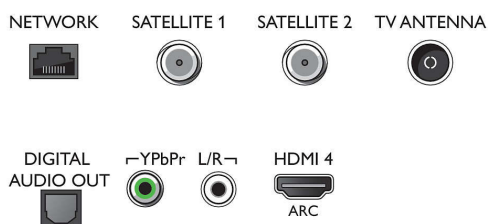

(Hybrid Log Gamma), HDR10+/Dolby Vision

Tuner/ontvangst/transmissie

- Twin Tuner
- Digitale TV: DVB-T/T2/T2-HD/C/S/S2
- Videoweergave: NTSC, PAL, SECAM
- MPEG-ondersteuning: MPEG2, MPEG4
- TV-programmagids*: Elektronische programmagids voor 8 dagen
- Signaalsterkte-indicator
- Teletekst: 1000 pagina's Hypertext
- HEVC-ondersteuning

Connections

Side

Bottom

Specificaties

Android TV

- Besturingssysteem (OS): Android TV™ 9 (Pie)
- Vooraf geïnstalleerde apps: Google Play Movies*, Google Play Music*, Google Search, YouTube
- Geheugen (flash): 16 GB*