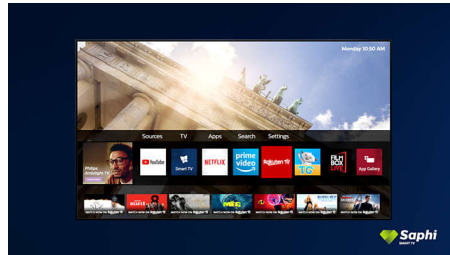

SAPHI TV-collectie

TV-collectie van Philips. Netflix, Prime Video en nog veel meer.

Geweldig voor games

Geweldige beeldkwaliteit voor games. Lage invoervertraging van 20 ms via HDMI-

aansluiting. Verbeter uw game-ervaring. Ga helemaal op in de game dankzij beter zicht in donkere scènes en snellere refresh rates.

Heldere audio

Heldere audio uit luidsprekers met volledig bereik.

Krachtige bas

Heldere dialogen. Krachtige bas.

Ontwerp

Slank, zilveren frame. Slanke voet.