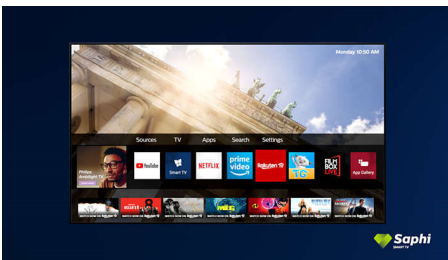

### Saphi Smart TV

SAPHI is een snel, intuïtief besturingssysteem waarmee u immens plezier beleeft aan uw

Philips Smart TV. Geniet van geweldige beeldkwaliteit en toegang met één knop tot een duidelijk pictogrammenmenu. Bedien uw TV met gemak en ga snel naar populaire Philips Smart TV-apps zoals YouTube, Netflix en meer.