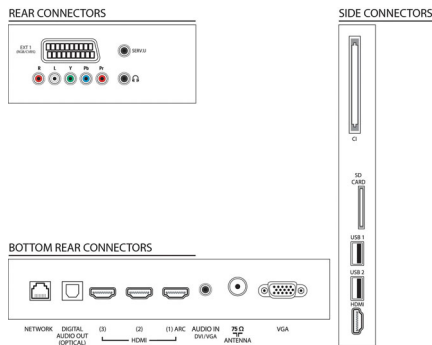

Smart TV-applikasjoner

- Kontroll: MyRemote-app (iOS og Android), Støtte for USB-tastatur og -mus
- Net TV: Reprise-TV, Videobutikker på Internett, Åpen nettleser, Internett-apper
- SimplyShare: DLNA-medieleser, USB-medieleser
- Program: Pause TV, USB-opptak

Multimedieprogrammer

- Formater for videoavspilling: Kodekstøtte; Beholdere: AVI, MKV, H264/MPEG-4 AVC, MPEG-1, MPEG-2, MPEG-4, WMV9/VC1
- Avspillingsformater for musikk: AAC, MP3, WMA (v2 opptil v9.2)
- Avspillingsformater for bilde: JPEG
- Net TV: Inkludert

Anvendelighet

- Enkel installering: Oppdag Philips-enheter automatisk, Veiviser for kanalinstallering, Veiviser for enhetstilkobling, Veiviser for nettverksinstallering, Innstillingsassistentveiviser
- Enkel i bruk: Enkel Home-knapp, Brukerhåndbok på skjermen, Berøringskontrollknapper
- PC-nettverkskobling: DLNA 1.5-sertifisert
- Skjermformatjusteringer: Autofyll, Autozoom, Movie expand 16:9, Superzoom, Uskalert, Widescreen
- Elektronisk programguide: 8-dagers elektronisk programguide*
- Signalstyrkeindikasjon
- Tekst-tv: 1200-siders hypertekst
- Fastvareoppgraderbar: Automatisk fastvareoppgraderingsveiviser, Fastvare kan oppgraderes via USB, Elektronisk fastvareoppgradering

Lyd

- Utgangseffekt (RMS): 28 W (2 x 14 W)
- Lydforbedring: Automatisk volumtjevning, Clear Sound, Incredible Surround, Diskant- og basskontroll