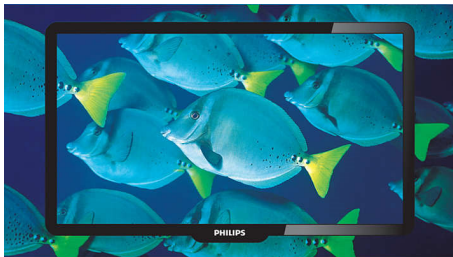

Hlavné prvky

Digital Crystal Clear

Digital Crystal Clear je balík inovácií obrazu, ktorý digitálne prispôbuje a optimalizuje kvalitu obrazu na ideálnu úroveň kontrastu, farby a ostrosti. Je to ako sledovať obraz na živo v kine.

LCD displej, 1366 x 768p

WXGA displej plazmovej obrazovky s technológiou state-of-the-art vám poskytne vylepšené širokouhlé HD rozlíšenie 1366 x 768 pixelov. Vytvára žiarivé, svetelne ustálené progresívne riadkované obrazy s optimálnym jasom a nádhernými farbami. Tento sýty a ostrý obraz vám poskytne vylepšený zážitok z pozerania.

28,9 miliardy farieb

Živý a prirodzený obraz z najpokrokovejšieho systému spracovania farieb. 3 farebné kanály (RGB) sú optimalizované na dosiahnutie celkovo 28,9 miliárd farieb. Zdokonalené algoritmy rozpoznávajú aj tie najnepatrnejšie farebné tene a odtiene pokožky, čím vytvárajú najlepšiu možnú farbu.

Dynamický kontrastný pomer 24000:1

Vždy ste túžili po LCD displeji s tým najvyšším kontrastom a najostrejším obrazom. Pokročilá technológia spracovania obrazu od spoločnosti Philips v spojení s jedinečnou technológiou extrémneho stlmenia a zvýšenia podsvietenia

vám poskytnú dokonale ostrý obraz. Funkcia Dynamic Contrast zvýši kontrast a dosiahne tak vynikajúcu úroveň čiernej farby a presné vykreslenie tmavých odtieňov a farieb. Vytvorí jasný a verný obraz s vysokým kontrastom a živými farbami.

Integrovaný digitálny DVB-T tuner

Integrovaný digitálny DVB-T tuner vám umožní prijímať signál digitálnej pozemnej televízie bez potreby dodatočného koncového prijímača. Vychutnajte si kvalitnú televíziu bez zbytočných komplikácií.

Virtual Dolby Digital

Virtual Dolby Digital je technológia spracovania na zdokonalenie priestorových zvukových efektov, ktorá vytvára dojem efektu Dolby Pro Logic bez potreby ďalších zadných reproduktorov. Vďaka tomu sa úplne vnoríte do televízneho zážitku.

BBE

Zvuk s vysokým rozlíšením BBE je kľúčová technológia vylepšenia zvuku (v licencií BBE Sound), ktorá vám umožní vychutnať si skutočne prirodzenú hudbu a hovorené slovo zrozumiteľne a s bohatými a zreteľnými vokálmi.

Hudobný výkon 2 x 15 W RMS

Hudobný výkon 2 x 15 W RMS