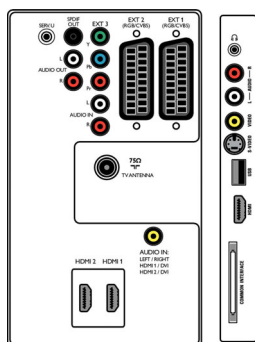

Multimediálne aplikácie

- Multimediálne pripojenia: USB
- Formáty prehrávania: MP3, Súborové prezentácie (.alb), Statické obrázky JPEG

Vybavenie a vlastnosti

- Detský zámok: Detský zámok + Rodičovská kontrola
- Jednoduchá inštalácia: Automatické pomenovanie programov, Automatická inštalácia kanálov, Automatický systém ladenia, Autom. uloženie, Jemné ladenie, Digitálne ladenie PLL, Plug & Play
- Jednoduché používanie: 4 zoznamy obľúbených

- položiek, Automatické vyrovnávanie hlasitosti, Hlasitosť Delta na každú predvoľbu, Grafické užívateľské rozhranie, Ponuka na obrazovke, Zoznam programov, Sprievodca nastavením, Bočné ovládanie
- Hodiny: Časovač vypnutia, Budík
- Prispôbenia formátu obrazovky: 4:3, Automatický formát, Šírka filmu 14:9, Šírka filmu 16:9, Zväčšenie titulkov, Super zoom, Širokouhlá obrazovka
- elektronický sprievodca programom: Súčasné + ďalšie EPG, 8-dňový elektr. sprievodca programom
- Diaľkové ovládanie: TV
- Typ diaľkového ovládača: RCPF05E08B
- Teletext: 1 000-stránkový Hypertext
- Obrázok v obrázku: Dvojitá obrazovka Text/Obraz
- Zdokonalenia teletextu: 4 obľúbené stránky, Programový informačný riadok
- Smart mode (Inteligentný režim): Movie (Film), Štandardné, Výrazné

Zvuk

- Ekvalizér: 5 pásiem
- Výstupný výkon (RMS): 2 x 15 W