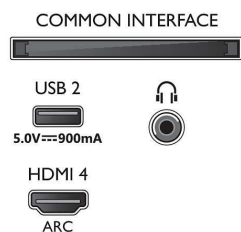

4K UHD LED med Android TV

3-sidig Ambilight-TV Stöd för de viktigaste HDR-formaten, P5 Perfect Picture Engine, 126 cm (50 tum) Android TV

50PUS8507/12

Specifikationer

Ambilight

- Funktioner för Ambilight: Inbyggd Ambilight + hue, Ambilight Music, Spelläge, Går att anpassa till väggens färg, Loungeläge, AmbiWakeup, AmbiSleep, Philips trådlösa högtalare för hemmet, Ambilight Aurora, Ambilight Bootup Animation
- Ambilight-version: Tresidig

Bild/visning

- Bildförhållande: 16:9
- Diagonal skärmstorlek (metrisk): 126 cm

- Display: 4K Ultra HD LED
- Bildförbättring: Dolby Vision, HDR10+, Filmmaker mode, Micro Dimming Pro, Natural Motion, brett färgomfång 90 % DCI/P3
- Skärmapplösning: 3 840 x 2 160
- Uppdateringsfrekvens: 60 Hz
- Bildmotor: P5 Perfect Picture Engine
- Diagonal skärmstorlek (tum): 50 tum

Skärmens ingångsupplösning

- Uppdateringsfrekvens för upplösning: 576p–50 Hz,

640 x 480–60 Hz, 720p–50 Hz, 60 Hz, 2560 x 1440 – 60 Hz, 1920 x 1080p – 24 Hz, 25 Hz, 30 Hz, 3840 x 2160p – 24 Hz, 25 Hz, 30 Hz, 50 Hz, 60 Hz

Mottagare/mottagning/sändning

- Digital-TV: DVB-T/T2/T2-HD/C/S/S2
- TV-programguide*: 8-dagars elektronisk programguide
- Signalstyrkeindikering
- Text-TV: 1000 sidor hypertext
- HEVC-stöd

Connections

Side