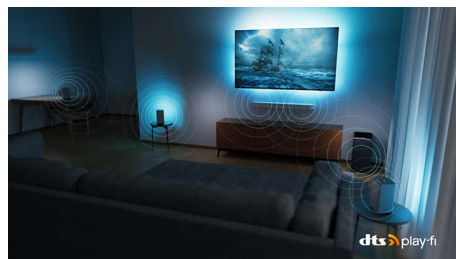

Kompatibel med DTS Play-Fi

Med Philips trådlösa hemmasystem som drivs av DTS Play-Fi kan du ansluta till kompatibla soundbarhögtalare och trådlösa högtalare hemma på några sekunder. Lyssna på filmer i köket. Spela upp musik var som helst. Du kan

50PUS8507/12

till och med skapa ett surroundljussystem för hemmabio med din Philips-TV som en central högtalare.