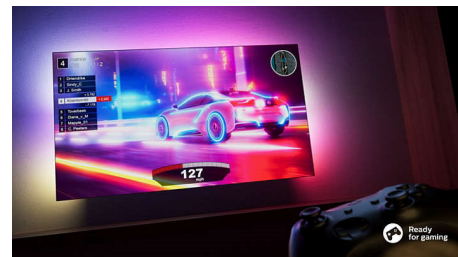

Kompatibel med DTS Play-Fi

Med Philips trådlösa hemmasystem som drivs av DTS Play-Fi kan du ansluta till kompatibla soundbarhögtalare och trådlösa högtalare hemma på några sekunder. Lyssna på filmer i köket. Spela upp musik var som helst. Du kan

50PUS8507/12

till och med skapa ett surroundljussystem för hemmabio med din Philips-TV som en central högtalare.

Klar för spel

Din Philips-TV är perfekt för spel. När du slår på konsolen växlar TV:n automatiskt till en inställning med låg input lag – vilket säkerställer responsivt spelande och otroligt jämn grafik. HDMI 2.1 och VRR stöds och med Ambilights spelläge får du spänningen direkt in i rummet.