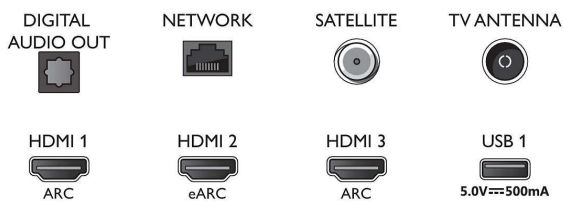

Bottom

4K UHD LED med Android TV

3-sidig Ambilight-TV Stöd för de viktigaste HDR-formaten, P5 Perfect Picture Engine, 126 cm (50 tum) Android TV

Specifikationer

Android-TV

- OS: Android TV™
- Förinstallerade appar: Google Play-filmer*, Google Sök, YouTube, Netflix, BBC iPlayer, Amazon Prime Video, Disney+, Spotify, Apple TV, YouTube Music
- Minnesstorlek (flash): 16 GB*
- Spelmoln: Geforce Now, Stadia