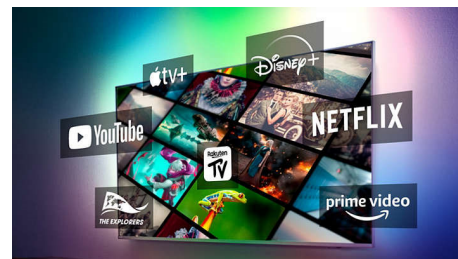

Android-TV

Med Philips Android-TV får du det innehåll du vill ha – när du vill ha det. Du kan anpassa startskärmen så att dina favoritappar visas, vilket gör det enkelt att börja streama de filmer och serier du gillar. Eller fortsatt där du slutade.