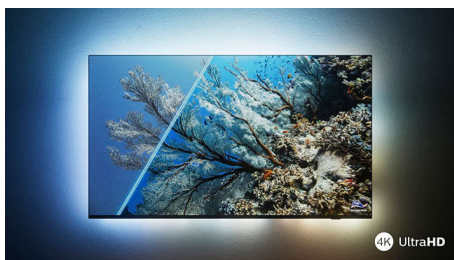

PHILIPS

4K UHD LED med Android TV

3-sidig Ambilight-TV Stöd för de viktigaste HDR-formaten, P5 Perfect Picture Engine, 126 cm (50 tum) Android TV

Funktioner

Den med Ambilight.

Med Philips Ambilight blir den fantastiska upplevelsen av att titta på en Philips-TV ännu större! LED-lampor runt kanten på TV:n lyser och ändrar färg i perfekt synkronisering med färgerna på skärmen eller i musiken. Det är så varmt och upplevelsehöjande att du kommer att undra hur du någonsin kunde titta på TV utan det.

Levande HDR-bild

Vill du uppleva en perfekt bild för varje scen? Din Philips 4K UHD-TV är kompatibel med alla större HDR-format, vilket innebär att du får fantastiska, skarpa bilder. Du ser varje detalj, även i mörka och ljusa områden.