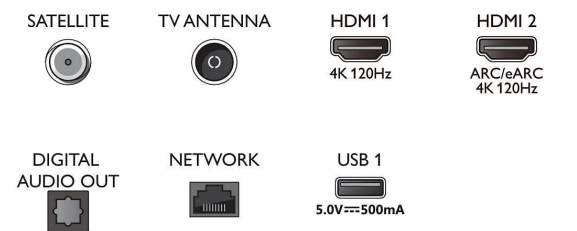

Tuner/Recepție/Transmisie

- TV digital: DVB-T/T2/T2-HD/C/S/S2
- Ghid de programe TV*: Ghid electronic de programe (8 zile)

Connections

Side

Bottom

Specificații

- Indicator putere semnal
- Teletext: Hipertext - 1000 pagini
- Acceptă HEVC