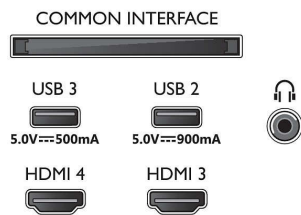

Televizor Ambilight 4K

Televizor Ambilight de 194 cm (77") Procesor P5 AI Perfect Picture, Sunet Dolby Atmos, Google TV™

77OLED808/12

Specificații

Ambilight

- Funcții Ambilight: Adaptare la culoarea peretelui, Mod Lounge, Mod Joc, Muzică Ambilight, AmbiWakeup, AmbiSleep, Boxe wireless Philips pentru acasă, Animație la pornirea Ambilight
- Versiune Ambilight: generația următoare, pe 3 laturi

Imagine/Ecran

- Dimensiune diagonală ecran (inchi): 77 inch
- Dimensiune diagonală ecran (metric): 194 cm
- Afișaj: OLED 4K Ultra HD

- Rezoluție panou: 3840 x 2160
- Rată de reîmprospătare nativă: 120 Hz
- Procesor de imagine: Procesor P5 AI Perfect Picture
- Îmbunătățiri ale imaginii: Perfect Natural Motion, Micro Dimming Perfect, Gamă largă de culori de 99 % DCI/P3, Dolby Vision, HLG (Hybrid Log Gamma), Mod PQ AI, Compatibil cu CalMAN, Mod IMAX enhanced, HDR10+ adaptiv, Mod Filmmaker

Rezoluție introducere text pe afișaj

- Rezoluție-Rată de reîmprospătare: 576p-50 Hz, 640 x 480-60 Hz, 720p-50 Hz, 60 Hz, 1920 x 1080p-24 Hz, 25 Hz, 30 Hz, 50 Hz, , 60 Hz, 100 Hz, 120 Hz., 2560 x 1440-60 Hz, 120 Hz, 3840 x 2160p-24 Hz, 25 Hz, 30 Hz, 50 Hz, , 60 Hz, 100 Hz, 120 Hz.

Tuner/Recepție/Transmisie

- TV digital: DVB-T/T2/T2-HD/C/S/S2
- Ghid de programe TV*: Ghid electronic de programe (8 zile)

Connections

Side