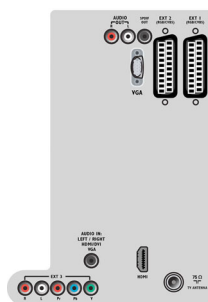

## Son

- Puissance de sortie (RMS): 2 x 5 W
- Système audio: Stéréo Nicam
- Amélioration du son: Incredible Surround, Réglage

Rear connectors

Side