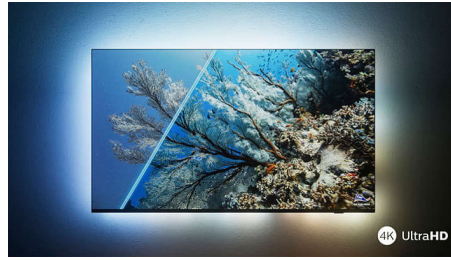

Iznimno oštra slika

Bilo što da gledate, uživat ćete u svijetloj, iznimno oštroj slici živopisnih boja. Osim toga, ovaj 4K (UHD) Ambilight TV kompatibilan je sa svim glavnim HDR formatima – tako da ćete moći vidjeti više detalja, čak i u tamnim i svijetlim područjima, dok usmjeravate HDR sadržaj.