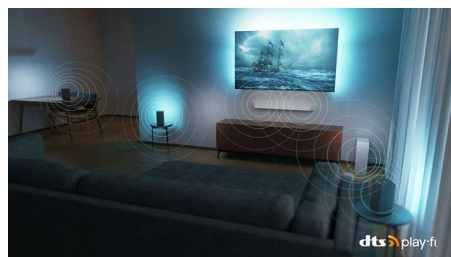

DTS Play-Fi

Dobit ćete odličan, jasan televizijski zvuk odmah po raspakiravanju. Ako želite više, bežični kućni sustav tvrtke Philips koji ima DTS

Play-Fi omogućuje vam povezivanje s kompatibilnim soundbar zvučnicima i bežičnim zvučnicima u kući u roku od nekoliko sekundi. Možete čak i kreirati sustav kućnog kina sa surround zvukom s televizorom kao središnjim zvučnikom.