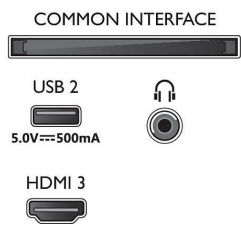

4K Ambilight TV

126 cm (50") Ambilight TV Voor de belangrijkste HDR-indelingen, Dolby Atmos-geluid, Philips Smart TV

50PUS8108/12

Specificaties

Ambilight

- Ambilight-functies: Past zich aan de muurkleur aan, Lounge-modus, Gamemodus, Ambilight Music, AmbiSleep, Ingebouwde Ambilight
- Ambilight-versie: Driezijdig

Beeld/scherm

- Schermdiagonaal (inch): 50 inch
- Schermdiagonaal (centimeters): 126 cm
- Display: 4K Ultra HD-LED
- Schermresolutie: 3840 x 2160
- Native vernieuwingsfrequentie (Native refresh

rate): 60 Hz

- Beeldengine: Pixel Precise Ultra HD
- Beeldverbetering: HDR10, HLG (Hybrid Log Gamma), Compatibel met HDR10+, Dolby Vision

Schermresolutie

- Resolution-Refresh rate (vernieuwingsfrequentie): 576p - 50 Hz, 640 x 480 - 60 Hz, 720p - 50 Hz, 60 Hz, 1920 x 1080p - 24 Hz, 25 Hz, 30 Hz, 50 Hz, 60 Hz, 2560 x 1440 - 60 Hz, 3840 x 2160p - 24 Hz, 25 Hz, 30 Hz, 50 Hz, 60 Hz

Tuner/ontvangst/transmissie

- Digitale TV: DVB-T/T2/T2-HD/C/S/S2
- TV-programmagids*: Elektronische programmagids voor 8 dagen
- Signaalsterkte-indicator
- Teletekst: 1000 pagina's Hypertext
- HEVC-ondersteuning

Smart TV

- Besturingssysteem (OS): Smart TV met verbeterd besturingssysteem

Connections

Side