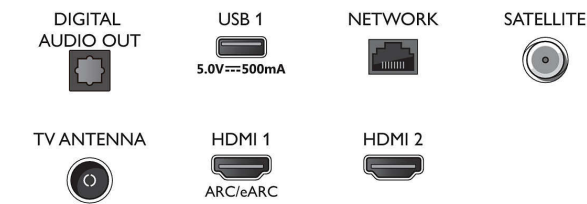

Smart TV

- Besturingssysteem (OS): Smart TV met verbeterd besturingssysteem

Connections

Side

Bottom

Specificaties

Smart TV-functies

- Gebruikersinteractie: SimplyShare, Schermduplicatie
- Interactieve TV: HbbTV
- SmartTV-apps*: YouTube, Philips-winkel, Amazon Prime Video, Netflix
- Spraakassistent*: Amazon Alexa Built-in (ingebouwd), Werkt met Google Assistent

Multimedia-toepassingen

- Videoweergaveformaten: Containers: AVI, MKV, H264/MPEG-4 AVC, MPEG-1, MPEG-2, MPEG-4, VP9, HEVC (H.265), AV1
- Muziekweergaveformaten: AAC, MP3, WAV, WMA (versie 2 tot versie 9.2), WMA-PRO (v9 en v10), FLAC
- Ondersteunde ondertitelindelingen: .SMI, .SRT, .SSA, .SUB, .TXT, .ASS
- Beeldweergaveformaten: JPEG, BMP, GIF, PNG, HEIF