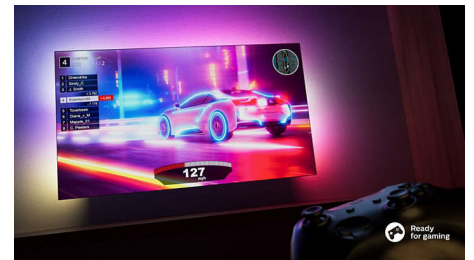

Philips LED
4K Ambilight TV

126 cm (50") Ambilight TV

Voor de belangrijkste HDR-
indelingen
Dolby Atmos-geluid
Philips Smart TV

50PUS8108

De slimme TV met spraakbediening

4K Ambilight TV

Wilt u genieten van de nieuwste filmreleases? Vertel de geïntegreerde Amazon Alexa-spraakbesturing (Alexa Built-in) wat u zoekt en ga lekker achterover zitten terwijl het meeslepende Ambilight u onderdompelt in licht! Het ultrascherpe beeld en realistische en ruimtelijke Dolby Atmos-geluid maken het plaatje compleet.

Ultrascherp beeld

Waar u ook naar kijkt, deze 4K LED Ambilight-TV geeft u een helder, ultrascherp beeld met levendige kleuren. Wanneer u HDR-content streamt, is de TV compatibel met alle belangrijke HDR-indelingen, zodat u meer details ziet, zelfs in donkere en lichte gebieden.

AI-spraakbediening

Er is keuze uit verschillende spraakassistenten! Spreek Alexa-apparaten aan via Philips TV om muziek af te spelen, het nieuws te horen, het weer te bekijken, smart home-apparaten te bedienen en nog veel meer. Het gebruik van Amazon Alexa spraakbesturing op onze 8100-serie is eenvoudig en handsfree - u hoeft het alleen maar te vragen en Alexa reageert direct. Als u op dat moment aan het kijken bent, wordt het volume van de tv verlaagd zodat de geïntegreerde microfoon van de tv uw stem

Geweldig voor games.

Dankzij de snelle gameplay en vloeiende graphics haalt u het beste uit uw console met HDMI 2.1. VRR wordt ondersteund en de instelling voor een lage invoervertraging wordt automatisch geactiveerd wanneer u uw console inschakelt. De Ambilight-gamemodus zorgt voor nog meer spanning.