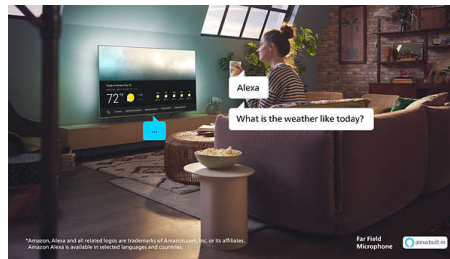

Dolby Vision en Dolby Atmos

Met Dolby Vision en Dolby Atmos klinken uw films, programma's en games fantastisch. Zie

het beeld zoals de regisseur het u wilde tonen: geen teleurstellende scènes die te donker zijn om iets goed te zien! Hoor elk woord duidelijk. Ervaar geluidseffecten alsof ze echt om u heen gebeuren.

AI-spraakbediening

Er is keuze uit verschillende spraakassistenten! Spreek Alexa-apparaten aan via Philips TV om muziek af te spelen, het nieuws te horen, het weer te bekijken, smart home-apparaten te bedienen en nog veel meer. Het gebruik van Amazon Alexa spraakbesturing op onze 8100-serie is eenvoudig en handsfree - u hoeft het alleen maar te vragen en Alexa reageert direct. Als u op dat moment aan het kijken bent, wordt het volume van de tv verlaagd zodat de geïntegreerde microfoon van de tv uw stem