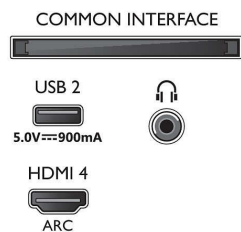

Smart TV funkcije

- Korisnička interakcija: SimplyShare
- Interaktivna televizija: HbbTV
- Program: Pauziranje TV programa, USB snimanje*
- Jednostavno postavljanje: Automatska detekcija Philips uređaja, Čarobnjak za povezivanje uređaja, Čarobnjak za instalaciju mreže, Čarobnjak za

- pomoć sa postavkama
- Jednostavna upotreba: Intuitivno višefunkcionalno meni dugme, Korisnički priručnik na ekranu
- Moguća nadogradnja upravl. softvera: Čarobnjak za automatsku nadogradnju firmvera, Moguća nadogradnja firmvera putem USB-a, Onlajn nadogradnja firmvera, Preuzimanje firmvera u pozadini
- Prilagođavanje formata ekrana: Osnovno – popunjavanje ekrana, Uklopi na ekran, Napredno – pomeranje, Zum, širenje slike, Široki ekran
- Daljinski upravljač: sa glasovnom funkcijom
- Glasovni pomoćnik*: Ugrađen Google Assistant, RC sa mikrofonom, Alexa podržana

Multimedijalne aplikacije

- Formati za reprodukciju video zapisa: Kontejneri: AVI, MKV, H264/MPEG-4 AVC, MPEG-1, MPEG-2, MPEG-4, VP9, HEVC (H.265), AV1, HEVC
- Formati za reprodukciju muzike: AAC, MP3, WAV, WMA (od v2 do v9.2), WMA-PRO (v9 i v10)
- Podrška za formate titlova: .SRT, .SUB, .TXT, .SMI
- Formati za reprodukciju slika: JPEG, BMP, GIF, PNG, Fotografija od 360 stepeni, HEIF

Connections

Side