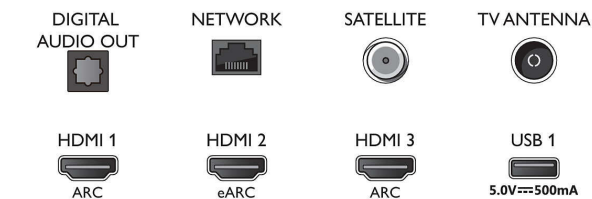

Slika/Prikaz

- Odnos prikaza (širine i visine): 16:9
- Dijagonalna veličina ekrana (u inčima): 70 inč
- Dijagonalna veličina ekrana (u cm): 177 cm
- Ekran: 4K Ultra HD LED
- Rezolucija panela: 3840x2160
- Procesor slike: P5 Procesor za obradu slike
- Poboljšane karakteristike slike: Ultra Resolution, Dolby Vision, HDR10+, ISF kalibracija slike, Micro Dimming Pro
- Dijagonalna veličina ekrana (u inčima): 70 inča

Multimedijalne aplikacije

- Formati za reprodukciju video zapisa: Kontejneri: AVI, MKV, H264/MPEG-4 AVC, MPEG-1, MPEG-2, MPEG-4, VP9, HEVC (H.265), AV1, HEVC
- Formati za reprodukciju muzike: AAC, MP3, WAV, WMA (od v2 do v9.2), WMA-PRO (v9 i v10)
- Podrška za formate titlova: .SRT, .SUB, .TXT, .SMI
- Formati za reprodukciju slika: JPEG, BMP, GIF, PNG, Fotografija od 360 stepeni, HEIF

Connections

Side

Bottom

4K UHD LED Android TV

3-strani Ambilight TV Podrška za najpopularnije HDR formate, P5 Procesor za obradu slike, Android TV od 177 cm (70")

Specifikacije

Obrada

- Procesorska snaga: Četvororojezgarni