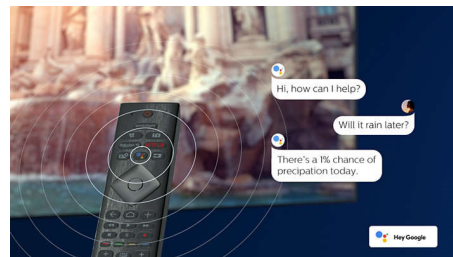

70PUS8556/12

pratite sportskog komentatora dok svima ne pripremite piće.

HDMI 2.1 VRR i low latency

Vaš Philips televizor ima najnoviji HDMI 2.1 i automatski prelazi na postavku Low latency kad započnete igranje na konzoli. Podrška za VRR i Freesync donosi tačno igranje sa brzom akcijom. Ambilight režim za igranje prenosi uzbuđenje sa ekrana u sobu.

AI glasovna kontrola

Pritisnite dugme na daljinskom upravljaču da biste razgovarali sa funkcijom Google Assistant. Upravljajte televizorom ili pametnim kućnim uređajima sa podrškom za Google Assistant pomoću glasa. Ili tražite od funkcije Alexa da upravljate televizorom pomoću uređaja sa podrškom za Alexa.