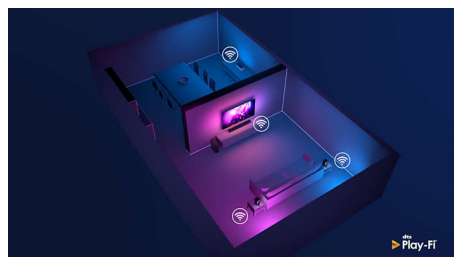

DTS Play-Fi kompatibilnost

DTS Play-Fi na Philips televizoru vam omogućava da povežete kompatibilne zvučnike u bilo kojoj prostoriji. Imate bežične zvučnike u kuhinji? Slušajte film dok pravite grickalice ili

70PUS8556/12

pratite sportskog komentatora dok svima ne pripremite piće.