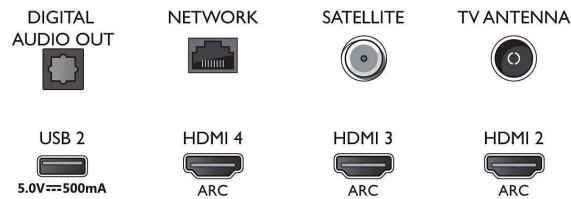

Android TV LED UHD 4K

TV Ambilight da 146 cm (58") Supporta i principali formati HDR, Processore P5 Perfect Picture, Android TV/ Controllo vocale intell.

Specifiche

58PUS8555/12

Ambilight

- Funzioni Ambilight: Ambilight+Hue integrato, Ambilight Music, Modalità gioco, Adattabile al colore della parete, Modalità Lounge, AmbiWakeup
- Versione Ambilight: 3 lati

Immagine/Display

- Formato: 16:9
- Dim. diagonale schermo (pollici): 58 pollici
- Dim. diagonale schermo (metrico): 146 cm
- Display: LED con risoluzione Ultra HD 4K
- Risoluzione del display: 3840x2160
- Picture engine: Processore P5 Perfect Picture
- Miglioramento dell'immagine: Ultra Resolution, HDR10+, Dolby Vision, 2100 PPI
- Dim. diagonale schermo (pollici): 58 pollici

Risoluzione del display supportata

- Ingressi dei computer su tutti gli HDMI: HDR supportato, HDR10/HLG, fino a 4K UHD 3840x2160 a 60 Hz
- Ingressi video su tutti gli HDMI: fino a 4K UHD 3840x2160 a 60 Hz, HDR supportato, HDR10/HLG (Hybrid Log Gamma), HDR10+/Dolby Vision

Sintonizzatore/Ricezione/Trasmissione

- TV digitale: DVB-T/T2/T2-HD/C/S/S2
- Riproduzione video: PAL, SECAM
- Supporto per MPEG: MPEG2, MPEG4
- Guida ai programmi TV*: EPG 8 giorni
- Indicazione forza segnale
- Televideo: 1000 pagine Hypertext
- Supporto HEVC

Android TV

- OS: Android TV™ 9 (Pie)
- Applicazioni preinstallate: Google Play Movies*, Google Play Music*, Google Search, YouTube, Netflix, Amazon Prime Video, BBC iPlayer
- Capacità memoria (Flash): da 16 GB*

Funzioni Smart TV