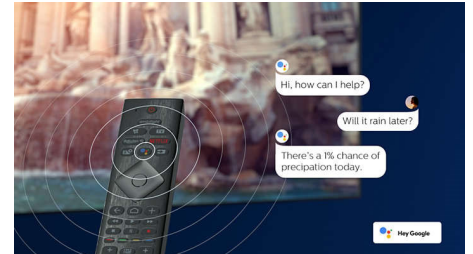

Assistente vocale

Controlla il tuo TV Philips Android con la voce. Desideri giocare, guardare Netflix, o trovare app e contenuti in Google Play Store? Basta dirlo al TV. Puoi perfino controllare tutti i dispositivi domestici smart compatibili con l'Assistente Google; ad esempio, puoi regolare l'intensità delle luci e impostare il termostato nelle serate in compagnia dei tuoi film preferiti senza alzarti dal divano. Il tempo passato a cercare il telecomando sarà solo un lontano ricordo. Ora puoi usare la voce per controllare il tuo Smart TV Philips tramite i dispositivi compatibili con Alexa, come Amazon Echo. Accendi il TV, cambia canale, passa alla console di gioco e molto altro ancora con Alexa.