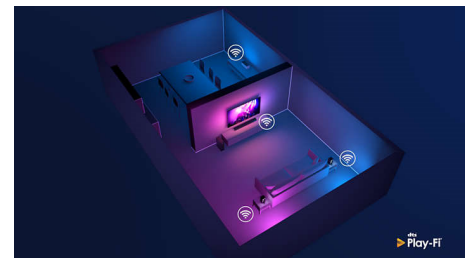

DTS Play-Fi

La tecnologia DTS Play-Fi sul tuo TV Philips ti consente di collegarti agli altoparlanti compatibili in qualsiasi stanza. Hai altoparlanti wireless in cucina? Ascolta il film mentre prepari uno spuntino oppure continua a seguire la telecronaca della partita mentre prendi da bere per tutti.

androidtv