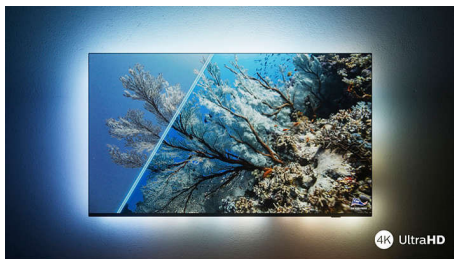

In evidenza

Supporta tutti i principali formati HDR

Il tuo TV Philips 4K UHD è compatibile con tutti i principali formati HDR, incluso Dolby Vision. Che si tratti di una serie imperdibile o di un nuovo videogioco, le ombre saranno più profonde, le superfici luminose brilleranno e i colori saranno più realistici.