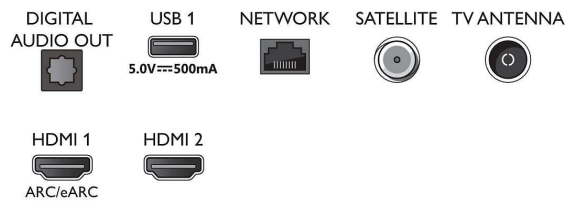

- Supporto formati sottotitoli: .SMI, .SRT, .SUB, .TXT, .ASS, .SSA
- Formati di riproduzione delle immagini: JPEG, BMP, GIF, PNG, Foto 360, HEIF

Elaborazione

- Potenza di elaborazione: Dual Core

Audio

- Potenza in uscita (RMS): 20 W
- Configurazione degli altoparlanti: 2 altoparlanti full range da 10 W
- Funzioni audio avanzate: A.I. Sound, Dialoghi chiari, Dolby Atmos, Modalità notte, Regolazione automatica volume, Ottimizzazione dei bassi Dolby, A.I. EQ

Connettività

- Numero di collegamenti HDMI: 3
- Funzioni HDMI: Audio Return Channel, 4K
- EasyLink (HDMI-CEC): Pass-through telecomando, Controllo audio del sistema, Standby del sistema, Riproduzione One Touch
- Numero di USB: 2
- Connessione wireless: Wi-Fi 802.11n, 2x2, Single band
- Altri collegamenti: Collegamento satellitare,

Connections

Side

Bottom

Specifiche

Interfaccia standard Plus (CI+), Uscita audio digitale (ottica), Ethernet-LAN RJ-45, Uscita cuffia, Connettore di servizio

- HDCP 2.3: Sì su tutti gli HDMI
- HDMI ARC: Sì su HDMI1
- HDMI eARC: Sì su HDMI1
- HDMI VRR: Sì su HDMI1 e HDMI2