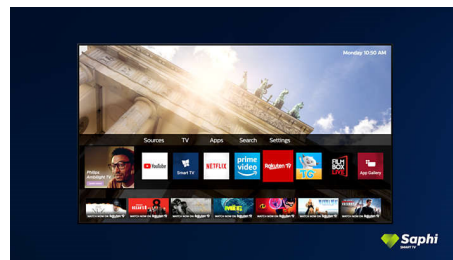

Connettività HDMI

Ready for gaming

Il TV Philips offre la connettività HDMI più recente e passa automaticamente a un'impostazione a bassa latenza quando inizi a giocare sulla console.

Design

Cerchi un TV che si adatti alla tua stanza? Questo smart TV 4K è quello che fa per te! Lo schermo praticamente privo di cornice si abbina a qualunque tipo di arredamento,

mentre con i piedini sottili lo schermo sembra galleggiare sopra l'unità o il tavolo della TV.

Design

Cornice nera opaca. Base sottile.

TV SAPHI Collection

TV Philips Collection. Netflix, Prime Video e molto altro.

Smart TV Saphi

SAPHI è un sistema operativo rapido e intuitivo che rende l'utilizzo del tuo Smart TV Philips davvero piacevole. Goditi la straordinaria qualità delle immagini e l'accesso con un solo tasto a un menu a icone intuitivo. Gestisci facilmente il tuo televisore e accedi rapidamente alle app popolari per Smart TV Philips, tra cui YouTube, Netflix e altro ancora.