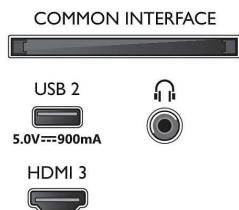

Applicazioni multimediali

- Formati di riproduzione dei video: Contenitori: AVI, MKV, H264/MPEG-4 AVC, MPEG-1, MPEG-2, MPEG-4, WMV9/VC1, HEVC (H.265), VP9, AV1
- Formati di riproduzione della musica: AAC, MP3, WAV, WMA (v2 fino a v9.2), WMA-PRO (v9 e v10)

- Supporto formati sottotitoli: .SMI, .SRT, .SUB, .TXT, .ASS, .SSA
- Formati di riproduzione delle immagini: JPEG, BMP, GIF, PNG, Foto 360, HEIF

Elaborazione

- Potenza di elaborazione: Dual Core

Audio

- Potenza in uscita (RMS): 20 W
- Configurazione degli altoparlanti: 2 altoparlanti full range da 10 W
- Funzioni audio avanzate: A.I. Sound, Dialoghi chiari, Dolby Atmos, Modalità notte, Regolazione automatica volume, Ottimizzazione dei bassi Dolby, A.I. EQ

Connettività

- Numero di collegamenti HDMI: 3
- Funzioni HDMI: Audio Return Channel, 4K
- EasyLink (HDMI-CEC): Pass-through telecomando, Controllo audio del sistema, Standby del sistema, Riproduzione One Touch
- Numero di USB: 2
- Connessione wireless: Wi-Fi 802.11n, 2x2, Single band
- Altri collegamenti: Collegamento satellitare,

Connections

Side