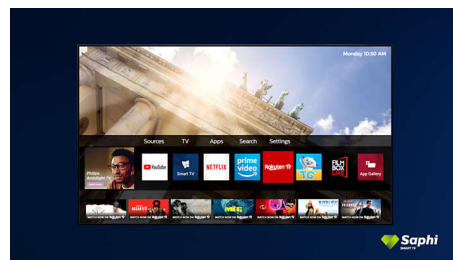

mentre con i piedini sottili lo schermo sembra galleggiare sopra l'unità o il tavolo della TV.

Design

Cornice nera opaca. Base sottile.

TV SAPHI Collection

TV Philips Collection. Netflix, Prime Video e molto altro.

Smart TV Saphi

SAPHI è un sistema operativo rapido e intuitivo che rende l'utilizzo del tuo Smart TV Philips davvero piacevole. Goditi la straordinaria qualità delle immagini e l'accesso con un solo tasto a un menu a icone intuitivo. Gestisci facilmente il tuo televisore e accedi rapidamente alle app popolari per Smart TV Philips, tra cui YouTube, Netflix e altro ancora.