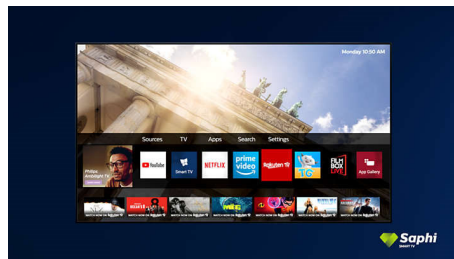

Smart TV SAPHI

Il rapido e intuitivo sistema operativo SAPHI rende l'utilizzo del tuo Smart TV Philips davvero piacevole. Goditi la straordinaria qualità delle immagini e l'accesso con un solo tasto a un menu a icone intuitivo. Gestisci facilmente il tuo televisore e accedi rapidamente alle app più diffuse per Smart TV Philips.

Connettività HDMI

Ready for gaming

Il TV Philips offre la connettività HDMI più recente e passa automaticamente a un'impostazione a bassa latenza quando inizi a giocare sulla console.

Design

Cerchi un TV che si adatti alla tua stanza? Questo smart TV 4K è quello che fa per te! Lo schermo praticamente privo di cornice si abbina a qualunque tipo di arredamento,

mentre con i piedini sottili lo schermo sembra galleggiare sopra l'unità o il tavolo della TV.

Design

Cornice nera opaca. Base sottile.