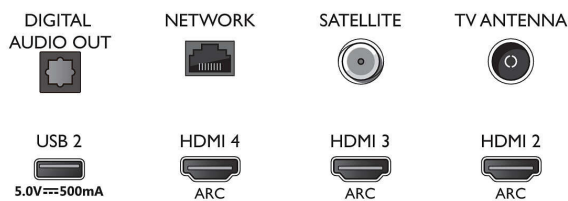

Connections

Side

Bottom

4K UHD Android TV – zvuk Bowers&Wilkins

Zvuk osigurava Bowers & Wilkins Ambilight TV od 108 cm (43"), Podrška za glavne HDR formate, P5 Perfect Picture Engine

Specifikacije

- Indikator jačine signala
- Teletext: Hipertekst od 1000 stranica
- HEVC podrška