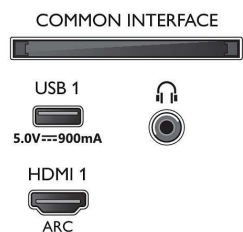

Specifikacije

Ambilight

- Ambilight značajke: Ugrađeni Ambilight+hue, Ambilight Music, Način rada za igre, Mogućnost prilagodbe boji zida, Način rada sa svjetlom za opuštanje, AmbiWakeup, AmbiSleep
- Ambilight verzija: s 3 strane

Slika/Prikaz

- Omjer širine i visine: 16:9
- Veličina dijagonale zaslona (inč): 43 inča
- Dijagonala zaslona (u cm): 108 cm

- Zaslona: 4K Ultra HD LED
- Rezolucija zaslona: 3840 x 2160
- Program za obradu slike: P5 Perfect Picture Engine
- Napredne značajke slike: Širok spektar boja od 90 % DCI/P3, Ultra Resolution, Dolby Vision, HDR10+, 2300 PPI

Podržana rezolucija zaslona

- Računalni ulazi na svim HDMI: do 4K UHD 3840 x 2160 pri 60 Hz, Podrška za HDR, HDR10/HLG,

Podrška za HDR, HDR10+/HLG

- Video ulazi na svim HDMI: do 4K UHD 3840 x 2160 pri 60 Hz, Podrška za HDR, HDR10/HLG (Hybrid Log Gamma), HDR10+/Dolby Vision

Tjuner / Prijem / Prijenos

- Digitalni televizor: DVB-T/T2/T2-HD/C/S/S2
- Reprodukcijski videozapisa: PAL, SECAM
- Podrška za MPEG: MPEG2, MPEG4
- Vodič kroz programe*: Elektronički vodič kroz programe za 8 dana

Connections

Side