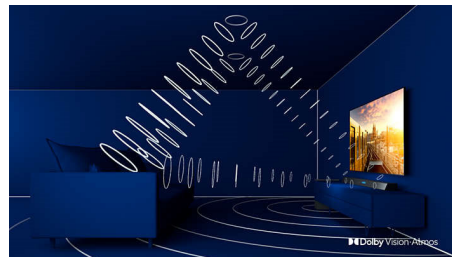

Dolby Vision i Dolby Atmos

Podrška za vrhunske Dolby formate zvuka i slike znači kako će HDR sadržaj koji gledate izgledati i zvučati fantastično realistično. Bez obzira je li u pitanju najnovija televizijska serija ili Blu-Ray disk, moći ćete uživati u kontrastu, svjetlini i bojama koje odražavaju originalnu zamisao redatelja. Slika će biti popraćena jasnim, detaljnim i prostornim zvukom.

Dizajn

Vaš Philips TV uvelike se ističe zahvaljujući vrhunskim materijalima. Akustički propusna tkanina zvučnika Kvadrat od mješavine vune dopušta slobodan prolazak zvuka u prostoriju. Koža Muirhead iz odgovornih izvora i tipke s pozadinskim osvjetljenjem čine profinjenu završnu obradu daljinskog upravljača.

43PUS9235/12