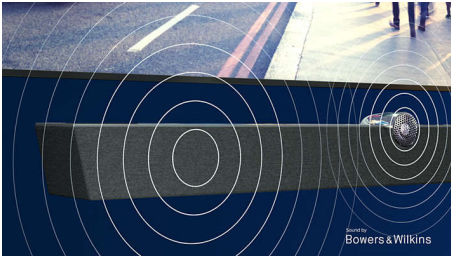

4K UHD Android TV – zvuk Bowers&Wilkins

Zvuk osigurava Bowers & Wilkins Ambilight TV od 108 cm (43"), Podrška za glavne HDR formate, P5 Perfect Picture Engine

Istaknute znač.

Bowers & Wilkins zvuk

Ekskluzivan dizajn zvučnika legendarnih inženjera iz tvrtke Bowers & Wilkins pruža uzbuđljivo živopisan zvuk. Integrirani niskotonac, visokotonci i zvučnici punog raspona reproduciraju duboke i dobro definirane basove, vrhunske dijaloge i kristalno jasne visoke frekvencije, čak i pri niskoj razini glasnoće.