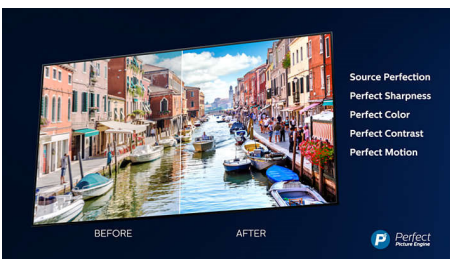

P5 Perfect Picture Engine

Philips P5 engine pruža sliku briljantnu poput sadržaja koje volite. Detalji imaju zamjetno

veću dubinu. Boje su živopisne, a nijanse kože prirodne. Kontrast je toliko čist da ćete osjetiti svaki detalj. Pokreti su savršeno uglađeni.