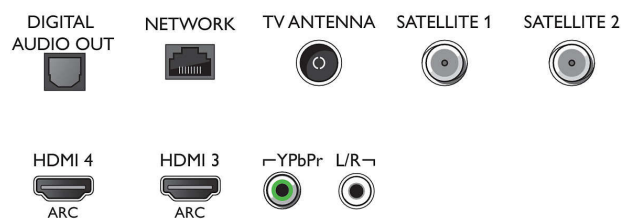

YouTube

- Enkel installering: Oppdag Philips-enheter automatisk, Veiviser for enhetstilkobling, Veiviser for nettverksinstallering, Innstillingsassistentveiviser
- Enkel i bruk: Smart én-stopps menyknapp, Brukerhåndbok på skjermen
- Fastvareoppgraderbar: Automatisk fastvareoppgraderingsveiviser, Fastvare kan oppgraderes via USB, Elektronisk fastvareoppgradering
- Skjermformatjusteringer: Grunnleggende – fyll skjerm, Tilpass til skjerm, Avansert – flytt, Zoom, strekk ut
- Philips TV Remote-app*: Apper, Kanaler, Kontroll, NowOnTV, TV-guide, Video on Demand
- Fjernkontroll: med tastatur, 1x enkel fjernkontroll

Connections

Side

Bottom

OLED+ 4K TV-lyd fra Bowers & Wilkins

164 cm (65") Ambilight-TV 4500 Picture Performance Index, HDR Perfect WCG 99 %, P5 Perfect Picture Engine

Spesifikasjoner

Behandling

- Behandlingskraft: Quad Core