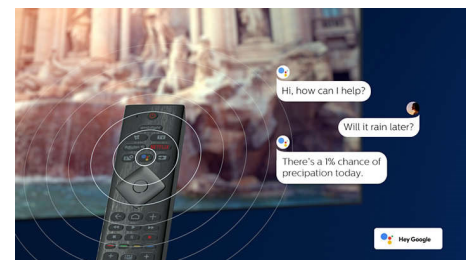

Widescreen og lyd

Widescreen for ørene. Lyd justert av lydentusiaster.

65OLED903/12

Enestående ytelse

Enestående ytelse. Tydelig tale. Full bass.

TV-innhold

Overgå tradisjonelle TV-programmer med Google Play Butikk og appgalleriet fra Philips. Opplev filmer, TV, musikk, apper og spill uten stopp på Internett. Mer å elske.

Innebygd Google Assistant

Styr Philips Android TV-en med stemmen din. Vil du spille et spill, se på Netflix eller finne innhold og apper i Google Play-butikken? Bare fortell det til TV-en. Du kan til og med styre alle Google Assistant-kompatible smartenheter – du kan dimme lyset og stille inn termostatenheten på filmkvelden. Uten å forlate sofaen.