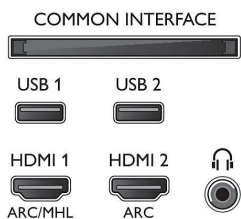

- Operativsystem: Android TV™
- Forhåndsinstallerte apper: Filmer fra Google Play*, Musikk fra Google Play*, Google-søk, YouTube
- Minnestørrelse (Flash): 16 GB*, kan utvides via USB-lagring

Smart TV-funksjoner

- Brukersamhandling: SimplyShare
- Interaktiv TV: HbbTV
- Program: Pause TV, USB-opptak*
- Smart TV-apper*: Videobutikker på Internett, Åpne nettleseren, Sosial TV, TV on Demand,

65OLED903/12

YouTube

- Enkel installering: Oppdag Philips-enheter automatisk, Veiviser for enhetstilkobling, Veiviser for nettverksinstallering, Innstillingsassistentveiviser
- Enkel i bruk: Smart én-stopps menyknapp, Brukerhåndbok på skjermen
- Fastvareoppgraderbar: Automatisk fastvareoppgraderingsveiviser, Fastvare kan oppgraderes via USB, Elektronisk fastvareoppgradering
- Skjermformatjusteringer: Grunnleggende – fyll skjerm, Tilpass til skjerm, Avansert – flytt, Zoom, strekk ut
- Philips TV Remote-app*: Apper, Kanaler, Kontroll, NowOnTV, TV-guide, Video on Demand
- Fjernkontroll: med tastatur, 1x enkel fjernkontroll

Multimedieprogrammer

- Formater for videoavspilling: Beholdere: AVI, MKV, H264/MPEG-4 AVC, MPEG-1, MPEG-2, MPEG-4, WMV9/VC1, VP9, HEVC (H.265)
- Avspillingsformater for musikk: AAC, MP3, WAV, WMA (v2 opptil v9.2), WMA-PRO (v9 og v10)
- Tekstformatstøtte: .SRT, .SUB, .TXT, .SMI
- Avspillingsformater for bilde: JPEG, BMP, GIF, PNG

Connections

Side