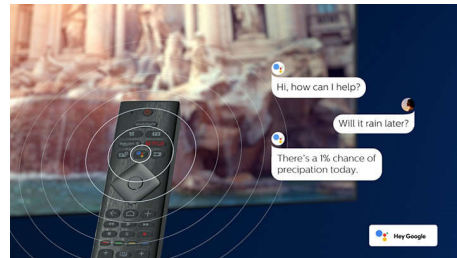

Glasovni pomoćnik

Kontrolišite Philips Android TV glasom. Želite da igrate igru, gledate Netflix ili da pronađete sadržaj i aplikacije u Google Play prodavnici? Samo to kažite televizoru. Možete čak i da izdajete komande svim pametnim kućnim uređajima sa podrškom za Google Assistant, kao što je prigušivanje svetla ili podešavanje termostata za filmsko veče. Bez ustajanja sa kauča. Dani traženja daljinskog upravljača za televizor su stvar prošlosti. Sada možete da koristite glas za upravljanje Philips Smart TV-om pomoću uređaja sa podrškom za Alexa, kao što je Amazon Echo. Uključite televizor, promenite kanal, prebacite izvor slike na konzolu za igre i još toga uz Alexa.