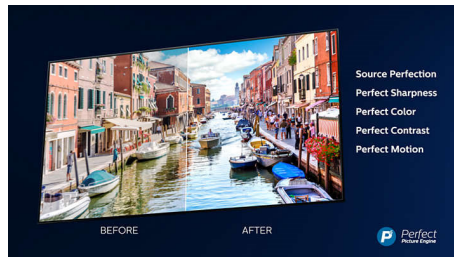

P5 Procesor za obradu slike

Philips P5 procesor daje sliku koja je podjednako izvanredna kao i sadržaj koji obožavate. Detalji imaju приметно više dubine. Boje su živopisne, a nijanse kože izgledaju prirodno. Kontrast je toliko oštar da ćete osetiti svaki detalj. Pokreti su savršeno tečni.