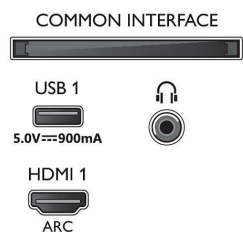

4K UHD LED Android TV

178 cm (70") Ambilight TV Podrška za najpopularnije HDR formate, P5 Procesor za obradu slike, Android TV / AI glasovna kontrola

Specifikacije

Ambilight

- Ambilight funkcije: Ugrađen Ambilight+Hue, Ambilight muzika, Režim za igre, Prilagođava se boji zida, Longe režim, AmbiWakeup, AmbiSleep
- Ambilight verzija: 3-strana

Slika/Prikaz

- Odnos prikaza (širine i visine): 16:9
- Dijagonalna veličina ekrana (u inčima): 70 inč
- Dijagonalna veličina ekrana (u cm): 178 cm
- Ekran: 4K Ultra HD LED

- Rezolucija panela: 3840x2160
- Procesor slike: P5 Procesor za obradu slike
- Poboljšane karakteristike slike: Ultra Resolution, Dolby Vision, HDR10+, 2100 PPI
- Dijagonalna veličina ekrana (u inčima): 70 inča

Podržana rezolucija

- Ulazi za računar na svim HDMI portovima: Podrška za HDR, HDR10/HLG, do 4K UHD 3840x2160 na 60 Hz
- Video ulazi na svim HDMI portovima: do 4K UHD

70PUS8545/12

3840 x 2160 pri 60 Hz, Podrška za HDR, HDR10/HLG (Hybrid Log Gamma), HDR10+/Dolby Vision

Podršivač / Prijem / Prenos

- Digitalni televizor: DVB-T/T2/T2-HD/C/S/S2
- video plejбек: PAL, SECAM
- MPEG podrška: MPEG2, MPEG4
- Vodič za TV program*: Elektronski TV vodič za 8 dana
- Oznaka jačine signala

Connections

Side