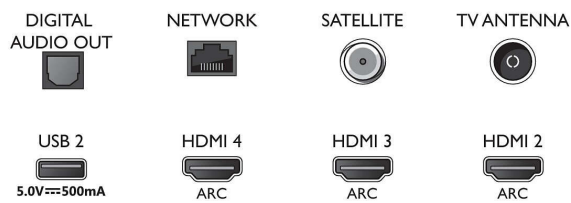

4K UHD LED Android TV

178 cm (70") Ambilight TV Podrška za najpopularnije HDR formate, P5 Procesor za obradu slike, Android TV / AI glasovna kontrola

Specifikacije

Ambilight

- Ambilight funkcije: Ugrađen Ambilight+Hue, Ambilight muzika, Režim za igre, Prilagođava se boji zida, Longe režim, AmbiWakeup, AmbiSleep
- Ambilight verzija: 3-strana

Slika/Prikaz

- Odnos prikaza (širine i visine): 16:9
- Dijagonalna veličina ekrana (u inčima): 70 inč
- Dijagonalna veličina ekrana (u cm): 178 cm
- Ekran: 4K Ultra HD LED

- Rezolucija panela: 3840x2160
- Procesor slike: P5 Procesor za obradu slike
- Poboljšane karakteristike slike: Ultra Resolution, Dolby Vision, HDR10+, 2100 PPI
- Dijagonalna veličina ekrana (u inčima): 70 inča

Podržana rezolucija

- Ulazi za računar na svim HDMI portovima: Podrška za HDR, HDR10/HLG, do 4K UHD 3840x2160 na 60 Hz
- Video ulazi na svim HDMI portovima: do 4K UHD

70PUS8545/12

3840 x 2160 pri 60 Hz, Podrška za HDR, HDR10/HLG (Hybrid Log Gamma), HDR10+/Dolby Vision

Podršivač / Prijem / Prenos

- Digitalni televizor: DVB-T/T2/T2-HD/C/S/S2
- video plejбек: PAL, SECAM
- MPEG podrška: MPEG2, MPEG4
- Vodič za TV program*: Elektronski TV vodič za 8 dana
- Oznaka jačine signala

Connections

Side

Bottom