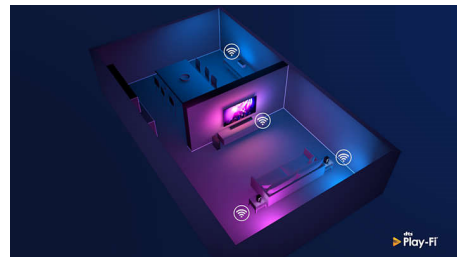

### DTS Play-Fi

DTS Play-Fi na Philips televizoru vam omogućava da povežete kompatibilne zvučnike u bilo kojoj prostoriji. Imate bežične zvučnike u kuhinji? Slušajte film dok pravite grickalice ili pratite sportskog komentatora dok svima ne pripremite piće.