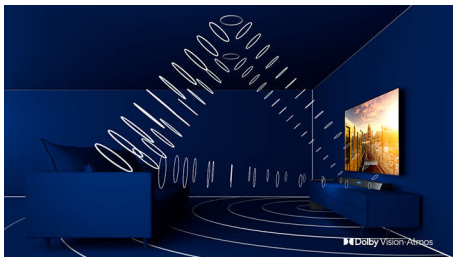

Dolby Vision i Dolby Atmos

Podrška za Dolby premium audio i video formate vam garantuje da će HDR sadržaj koji gledate izgledati i zvučati zavidljivo realistično. Bez obzira na to da li strimujete najnoviju seriju ili gledate vašu kolekciju Blu-Ray diskova, uživaćete u kontrastu, osvetljenosti i bojama na način na koji je režiser i zamislio. Sve to uz zvuk koji se se jasnoćom, detaljima i dubinom ispunjava prostor.