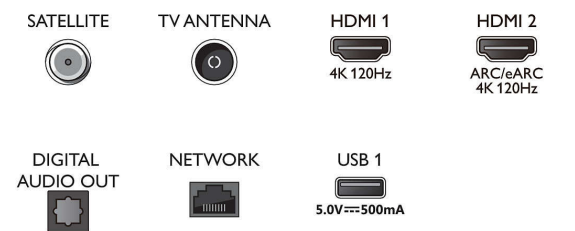

Tuner/Empfang/Übertragung

- Digitales Fernsehen: DVB-T/T2/T2-HD/C/S/S2
- TV-Programmführer*: 8-Tage-EPG

Connections

Side

Bottom

4K Ambilight TV

121 cm (48") Fernseher mit Ambilight P5 Intelligent Picture Engine mit KI, Dolby Atmos Sound, Google TV™

48OLED808/12

Daten

- Signalstärkeanzeige
- Videotext: 1.000 Seiten Hypertext
- HEVC-Unterstützung

Android TV

- Betriebssystem: Google TV™
- Vorinstallierte Apps: Google Play Movies*, Google-Suche, YouTube, Netflix, Apple TV, Amazon Prime Video, Disney+, Fitness App, YouTube Music, Ambilight Aurora
- Speicherkapazität (Flash): 16 GB*
- Gaming Cloud: Geforce Now