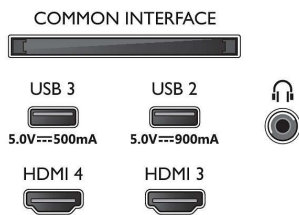

4K Ambilight TV

121 cm (48") Fernseher mit Ambilight P5 Intelligent Picture Engine mit KI, Dolby Atmos Sound, Google TV™

48OLED808/12

Daten

Ambilight

- Ambilight-Funktionen: Anpassung an die Wandfarbe, Lounge-Modus, Spielmodus, Ambilight Musik, AmbiWakeUp, AmbiSleep, Mit Philips Wireless Lautsprecher für zuhause kompatibel, Ambilight Bootup Animation
- Ambilight-Version: Next Generation, 3-seitig

Bild/Anzeige

- Bildschirmgröße diagonal (Zoll): 48 Zoll
- Bildschirmgröße diagonal (cm): 121 cm

- Anzeige: 4K Ultra HD OLED
- Auflösung des Displays: 3.840 x 2.160
- Native Aktualisierungsrate: 120 Hz
- Picture Engine: P5 Intelligent Picture Engine mit KI
- Bildoptimierung: Perfect Natural Motion, Micro Dimming Perfect, Wide Color Gamut 99% DCI/P3, Dolby Vision, HLG (Hybrid Log Gamma), KI-Bildqualitätsmodus, CalMAN Ready, IMAX Enhanced-Modus, HDR10+ Adaptive, Filmmaker-Modus

Bildschirmeingangsauflösung

- Aktualisierungsrate (Auflösung): 576p, 50 Hz, 640 x 480, 60 Hz, 720p, 50 Hz, 60 Hz, 1.920 x 1.080p, 24 Hz, 25 Hz, 30 Hz, 50 Hz, , 60 Hz, 100 Hz, 120Hz., 2560 x 1440, 60 Hz, 120 Hz, 3.840 x 2.160p, 24 Hz, 25 Hz, 30 Hz, 50 Hz, , 60 Hz, 100 Hz, 120Hz.

Tuner/Empfang/Übertragung

- Digitales Fernsehen: DVB-T/T2/T2-HD/C/S/S2
- TV-Programmführer*: 8-Tage-EPG

Connections

Side