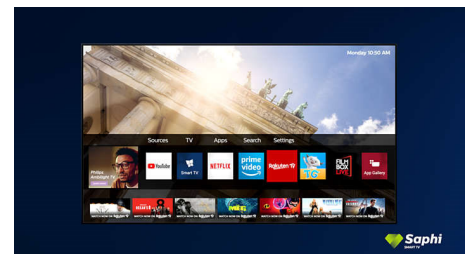

SAPHI TV kolekcija

Philips TV kolekcija. Netflix, Prime Video i još toga.