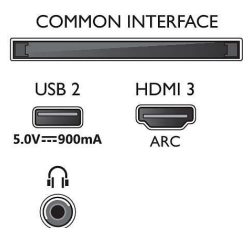

Specifikacije

Slika/Prikaz

- Omjer širine i visine: 16:9
- Veličina dijagonale zaslona (inč): 70 inča
- Dijagonala zaslona (u cm): 178 cm
- Zaslona: 4K Ultra HD LED
- Rezolucija zaslona: 3840 x 2160
- Program za obradu slike: P5 Perfect Picture Engine
- Napredne značajke slike: Ultra Resolution, Dolby Vision, HDR10+, HLG (Hybrid Log Gamma)
- Veličina dijagonale zaslona (inč): 70 inča

Podržana rezolucija zaslona

- Računalni ulazi na svim HDMI: do 4K UHD 3840 x 2160 pri 60 Hz, Podrška za HDR, HDR10/HLG
- Video ulazi na svim HDMI: do 4K UHD 3840 x 2160 pri 60 Hz, Podrška za HDR, HDR10/HLG (Hybrid Log Gamma), HDR10+/Dolby Vision

Tjuner / Prijem / Prijenos

- Digitalni televizor: DVB-T/T2/T2-HD/C/S/S2
- Reprodukcijski videozapisi: PAL, SECAM
- Podrška za MPEG: MPEG2, MPEG4
- Vodič kroz programe*: Elektronički vodič kroz

- programe za 8 dana
- Indikator jačine signala
- Teletext: Hipertekst od 1000 stranica
- HEVC podrška

Smart TV značajke

- Korisnička interakcija: SimplyShare, Zrcaljenje zaslona
- Interaktivna televizija: HbbTV
- SmartTV aplikacije*: trgovine videosadržaja na mreži, Otvaranje internetskog preglednika, TV na zahtjev, Youtube, Netflix Recommended TV

Connections

Side