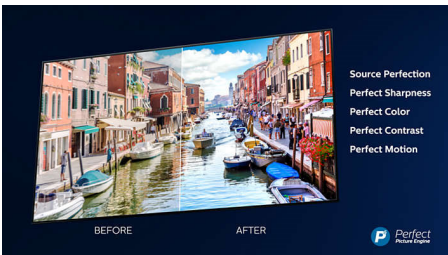

P5 Perfect Picture Engine

Philips P5 engine pruža sliku briljantnu poput sadržaja koje volite. Detalji imaju zamjetno veću dubinu. Boje su živopisne, a nijanse kože prirodne. Kontrast je toliko čist da ćete osjetiti svaki detalj. Pokreti su savršeno ugađeni.