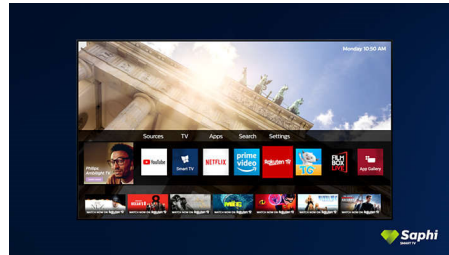

Saphi Smart TV

SAPHI je brz i intuitivan operacijski sustav koji uporabu Smart TV uređaja tvrtke Philips pretvara u pravi užitek. Uživate u pristupu jasnom izborniku utemeljenom na ikonama jednim gumbom. Brzo se krećite do popularnih Philips Smart TV aplikacija među kojima su YouTube, Netflix i mnoge druge.