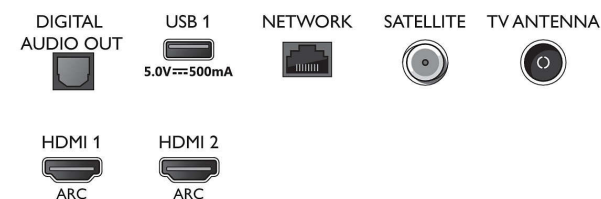

Connections

Side

Bottom

Specifikacije

- Jednostavna instalacija: Automatsko prepoznavanje uređaja tvrtke Philips, Čarobnjak za instalaciju mreže, Čarobnjak za pomoć u podešavanju postavki
- Jednostavna upotreba: Gumb pametnog izbornika, Korisnički priručnik na zaslonu
- Moguća nadogradnja sklopovsko-programске opreme: Čarobnjak za automatsku nadogradnju programskih datoteka, Mogućnost nadogradnje programskih datoteka putem USB veze, Nadogradnja programskih datoteka na mreži
- Prilagođavanje formata zaslona: Napredno – pomak, Osnovno – prikaz preko cijelog zaslona, Prilagođi zaslonu, Povećaj, raširi, Široki zaslon