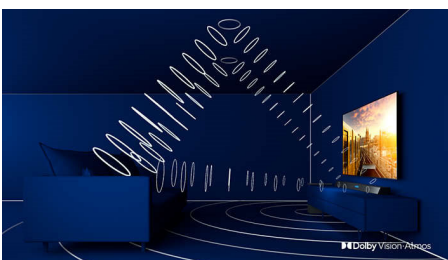

Dolby Vision i Dolby Atmos

Podrška za vrhunske Dolby formate zvuka i slike znači kako će HDR sadržaj koji gledate

izgledati i zvučati fantastično realistično. Bez obzira je li u pitanju najnovija televizijska serija ili Blu-Ray disk, moći ćete uživati u kontrastu, svjetlini i bojama koje odražavaju originalnu zamisao redatelja. Slika će biti popraćena jasnim, detaljnim i prostornim zvukom.