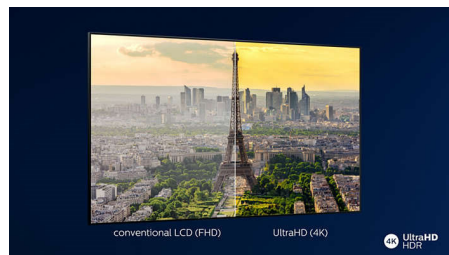

Podržan HDR10+

Televizor tvrtke Philips savršeno je opremljen da najbolje iskoristi format videozapisa HDR10+. Kontrast, boja i razine svjetline prilagođavaju se od kadra do kadra. Bilo da se radi o serijama koje ne smijete propustiti ili novom filmskom hitu, sjene će biti dublje. Jarke površine zasjat će. Boje će biti realističnije.