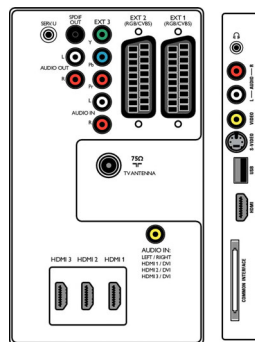

Multimediálne aplikácie

- Multimediálne pripojenia: USB
- Formáty prehrávania: MP3, Súborové prezentácie (.alb), Statické obrázky JPEG

Vybavenie a vlastnosti

- Detský zámok: Detský zámok + Rodičovská

kontrola

- Jednoduchá inštalácia: Automatické pomenovanie programov, Automatická inštalácia kanálov, Automatický systém ladenia, Autom. uloženie, Jemné ladenie, Digitálne ladenie PLL, Plug & Play
- Jednoduché používanie: 4 zoznamy obľúbených položiek, Automatické vyrovnávanie hlasitosti, Hlasitosť Delta na každú predvoľbu, Grafické užívateľské rozhranie, Ponuka na obrazovke, Zoznam programov, Sprievodca nastavením, Bočné ovládanie
- Hodiny: Časovač vypnutia, Budík
- Prispôbenia formátu obrazovky: 4:3, Automatický formát, Šírka filmu 14:9, Šírka filmu 16:9, Zväčšenie titulkov, Super zoom, Širokouhlá obrazovka
- elektronický sprievodca programom: Súčasné + ďalšie EPG
- Diaľkové ovládanie: TV
- Typ diaľkového ovládača: RCPF05E08B
- Teletext: 1 200-stránkový Hypertext
- Obrázok v obrázku: Dvojitá obrazovka Text/Obraz
- Zdokonalenia teletextu: 4 obľúbené stránky,