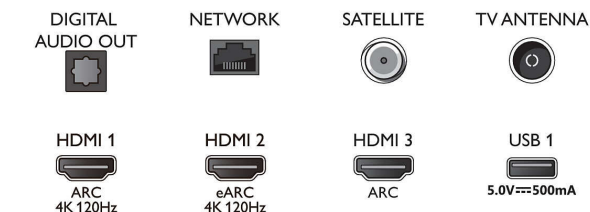

Obrada

- Snaga obrade: Četverojezgreni procesor

Zvuk

- Izlazna snaga (RMS): 20 W
- Konfiguracija zvučnika: 2 zvučnika punog opsega od 10 W
- Napredne značajke zvuka: Dolby Atmos, A.I. Sound, Clear Dialogue, Noćni n. rada, A.I. EQ, Dolby poboljšanje basova, Dolby ujednačavanje glasnoće, DTS Play-Fi, Prilagodba zvuka Mimi, Kalibracija sobe

Connections

Side

Bottom

4K UHD LED Android TV

TV s tehnologijom Ambilight s 3 strane Podrška za glavne HDR formate, P5 picture engine – 120 Hz, Android TV od 164 cm (65")

Specifikacije

Mogućnost povezivanja