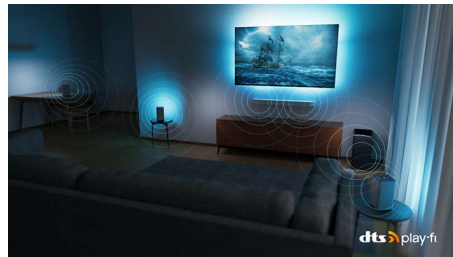

DTS Play-Fi kompatibilnost

Bežični kućni sustav tvrtke Philips koji pokreće DTS Play-Fi omogućuje vam povezivanje s kompatibilnim soundbar i bežičnim zvučnicima u vašem domu u roku od nekoliko sekundi. Slušajte filmove u kuhinji. Reproducirajte

65PUS8857/12

glazbu bilo gdje. Možete čak kreirati sustav surround zvuka kućnog kina tako da televizor tvrtke Philips upotrijebite kao središnji zvučnik.