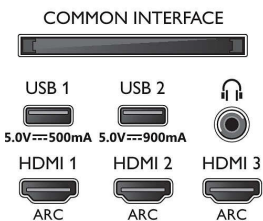

- Besturingssysteem: Android TV™ 9 (Pie)
- Vooraf geïnstalleerde apps: Google Play Movies*, Google Play Music*, Google Search, YouTube, Amazon Instant Video, BBC iPlayer, Netflix
- Geheugen (flash): 16 GB*

Smart TV-functies

- Gebruikersinteractie: SimplyShare
- Interactieve TV: HbbTV
- Programmeren: TV pauzeren, Opnemen via USB*
- Gemakkelijk te installeren: Automatische detectie van Philips-apparaten, Netwerkinstallatie wizard, Instellingenwizard, Apparaataansluitwizard
- Gebruiksgemak: Alles-in-één Smart menuknop, Gebruikershandleiding op het scherm

65OLED855/12

- Firmware-upgrade mogelijk: Auto-upgradewizard voor firmware, Firmware te upgraden via USB, Onlinefirmware-upgrade
- Aanpassingen van beeldformaat: Standaard - Schermvullend, Aanpassen aan scherm, Geavanceerd - Shift, Zoomen, uittrekken, Breedbeeld
- Afstandsbediening: met spraak, met verlichte toetsen, met Muirhead-leer
- Spraakassistent*: Google Assistant ingebouwd, Afstandsbediening met microfoon., Werkt met Alexa

Multimediatoeepassingen

- Videoweergaveformaten: Containers: AVI, MKV, H264/MPEG-4 AVC, MPEG-1, MPEG-2, MPEG-4, WMV9/VC1, VP9, HEVC (H.265)
- Muziekweergaveformaten: AAC, MP3, WAV, WMA (versie 2 tot versie 9.2), WMA-PRO (v9 en v10)
- Ondersteunde ondertitelindelingen: .SRT, .SUB, .TXT, .SMI
- Beeldweergaveformaten: JPEG, BMP, GIF, PNG, 360 foto, HEIF

Connections

Side