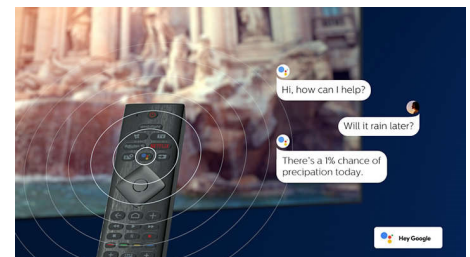

Spraakassistent

Bedien uw Philips Android TV met uw stem. Wilt u gamen, Netflix kijken of content en apps zoeken in de Google Play Store? Vraag het uw televisie. U kunt ook alle met Google Assistant compatibele Smart Home-apparaten met uw stem bedienen. Dim bijvoorbeeld de lampen tijdens een filmavondje of stel de thermostaat in, zonder op te staan. U hoeft nooit meer op zoek naar de afstandsbediening. U kunt nu uw Philips Smart TV bedienen met uw stem via apparaten die compatibel zijn met Alexa, zoals Amazon Echo. Zet uw TV aan, kies een andere zender, schakel naar uw gameconsole en veel meer met Alexa.