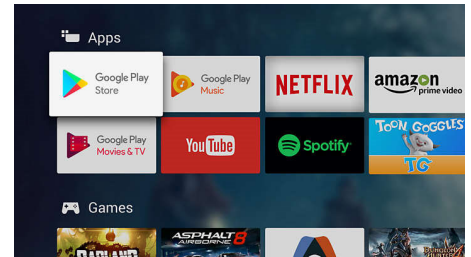

Obsah TV

Vydajte sa za hranice bežného televízneho vysielania vďaka obchodu Google Play a galérii aplikácií Philips. Vychutnávajte si neobmedzenú online ponuku filmov, televíznych relácií, hudby, aplikácií a hier. Vychutnajte si toho ešte viac.

Hlasové ovládanie za pomoci umelej inteligencie.

Ovládajte svoj televízor Philips so systémom Android hlasom. Chcete si zahrať hru, pozerat' Netflix alebo hľadať obsah a aplikácie v obchode Google Play? Povedzte to svojmu televízoru. Môžete dokonca ovládať všetky inteligentné domáce zariadenia kompatibilné so službou Asistent Google, ako je stmelenie svetiel a nastavenie termostatu počas filmovej noci. Bez toho, aby ste sa postavili z gauča. Dni hľadania diaľkového ovládania televízora skončili. Teraz môžete použiť svoj hlas na ovládanie inteligentného televízora Philips pomocou zariadení s podporou asistenta Alexa, ako napríklad Amazon Echo. S asistentom Alexa môžete zapnúť televízor, prepnúť kanál, prepnúť na hernú konzolu a oveľa viac.

Perfect Natural Reality

Perfect Natural Reality. Väčšia hĺbka, väčší zmysel pre detail.

Ostrý dialóg

Ostrý dialóg. Jemné detaily. Burácajúce efekty.

Detailný zvuk

Detailný zvuk z integrovaného basového reproduktora a výškových reproduktorov

Elegantný dizajn.

Elegantný dizajn. Úzky kovový rám a stojan.