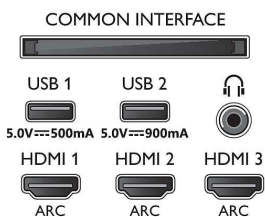

Android TV

- OS: Android TV™ 9 (Pie)
- Predinštalované aplikácie: Filmy Google Play*, Hudba Google Play*, Google Search, YouTube
- Veľkosť pamäte (flash): 16 GB*

Funkcie Smart TV

- Interakcia s používateľom: SimplyShare
- Interaktívny TV: HbbTV
- Program: Pozastavenie TV, Nahrávanie na zariadenie USB*
- Jednoduchá inštalácia: Automatická detekcia zariadení Philips, Sprievodca inštaláciou siete,

65OLED804/12

Sprievodca nastavením, Sprievodca pripojením zariadenia

- Jednoduché používanie: Tlačidlo ponuky Smart s jedným stlačením, Používateľská príručka na obrazovke
- Aktualizovateľný firmware: Sprievodca automatickou aktualizáciou firmvéru, Firmvér aktualizovateľný cez USB, Firmvér aktualizovateľný online
- Prispôbenia formátu obrazovky: Základné – Na celú obrazovku, Prispôbiť obrazovke, Pokročilé – Posun, Približovanie, rozťahnutie, Širokohlý obraz
- Aplikácia Philips TV Remote*: Aplikácie, Kanály, Ovládanie, TV sprievodca, Video na vyžiadanie
- Diaľkové ovládanie: s klávesnicou, s hlasovou funkciou

Multimediálne aplikácie

- Formáty prehrávania videa: Kontajnery: AVI, MKV, H264/MPEG-4 AVC, MPEG-1, MPEG-2, MPEG-4, WMV9/VC1, VP9, HEVC (H.265)
- Formáty prehrávania hudby: AAC, MP3, WAV, WMA (v2 až v9.2), WMA-PRO (v9 a v10)
- Podporované formáty titulkov: .SRT, .SUB, .TXT,

Connections

Side