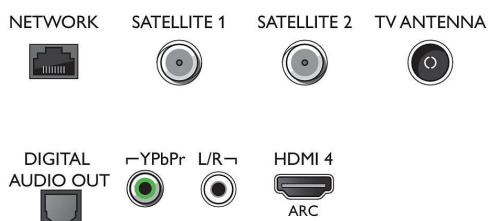

OLED Android TV s rozlíšením 4K UHD

164 cm (65") Ambilight TV Picture Performance Index 5000, HDR10+/WCG 99 %, Technológia P5 Perfect Picture Engine

Technické údaje

Ambilight

- Ambilight - vlastnosti: Zabudovaný systém Ambilight+hue, Hudba Ambilight, Herný režim, Prispôsobujúce sa farbe steny, Režim Lounge
- Verzia Ambilight: 3-stranný

Obraz/Displej

- Pomer strán: 16:9
- Diagonálny rozmer obrazovky (metrický): 164 cm
- Displej: OLED s rozlíšením 4K Ultra HD
- Rozlíšenie panela: 3840 x 2160
- Obrazový engine: P5 Pro Perfect Picture Engine
- Dokonalejšie zobrazenie: Ultra vysoké rozlíšenie, Micro Dimming Perfect, Široký farebný rozsah 99 % DCI/P3, 5000 PPI, Dolby Vision, HDR10+, Perfect Natural Motion
- Diagonálny rozmer obrazovky (v palcoch): 65 palcov

Podporované rozlíšenie displeja

- Vstupy z počítača cez všetky konektory HDMI: až 4K UHD 3840 x 2160 pri 60 Hz, Podporované HDR, HDR10+/HLG
- Obrazové vstupy cez všetky konektory HDMI: až 4K UHD 3840 x 2160 pri 60 Hz, HDR podpora, HDR10/HLG (Hybrid Log Gamma), HDR10+/

Dolby Vision

Tuner/Prijem/Vysielanie

- Dvojitý tuner
- Digitálna TV: DVB-T/T2/T2-HD/C/S/S2
- Prehrávanie videa: NTSC, PAL, SECAM
- Podpora MPEG: MPEG2, MPEG4
- Sprievodca TV programom*: 8-dňový elektr. sprievodca programom
- Indikátor sily signálu
- Teletext: 1 000-stránkový Hypertext
- Podpora HEVC

Android TV

- OS: Android TV™ 9 (Pie)
- Predinštalované aplikácie: Filmy Google Play*, Hudba Google Play*, Google Search, YouTube
- Veľkosť pamäte (flash): 16 GB*

Funkcie Smart TV

- Interakcia s používateľom: SimplyShare
- Interaktívny TV: HbbTV
- Program: Pozastavenie TV, Nahrávanie na zariadenie USB*
- Jednoduchá inštalácia: Automatická detekcia zariadení Philips, Sprievodca inštaláciou siete,

65OLED804/12