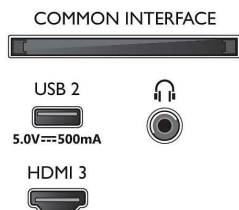

Aplicações multimédia

- Formatos de reprodução de vídeo: Recipientes: AVI, MKV, H264/MPEG-4 AVC, MPEG-1, MPEG-2, MPEG-4, HEVC (H.265), VP9, AV1
- Formatos de reprodução de música: AAC, MP3, WAV, WMA (v2 a v9.2), WMA-PRO (v9 e v10), FLAC
- Formatos de legendas suportados: .SMI, .SRT, .SUB, .TXT, .ASS, .SSA
- Formatos de reprodução de imagens: JPEG, BMP, GIF, PNG, Fotografia 360, HEIF

70PUS7607/12

Processamento

- Potência de processamento: Dual Core

Som

- Potência de saída (RMS): 20 W
- Configuração dos altifalantes: 2 colunas de gama total de 10 W
- Melhoramento do som: Som com IA, Diálogo nítido, Dolby Atmos, Modo noturno, Melhoramento de graves Dolby, IA EQ, Nivelador de volume Dolby

Conetividade

- Número de ligações HDMI: 3
- Funcionalidades HDMI: Audio Return Channel, 4K
- EasyLink (HDMI-CEC): Passagem telecomando, Controlo do sistema de áudio, Standby do sistema, Reprodução com um só toque
- Número de USB: 2
- Ligação sem fios: Wi-Fi 802.11n, 2x2, banda única
- Outras ligações: Conector de satélite, Common Interface Plus (CI+), Saída de áudio digital (ótica), LAN Ethernet RJ-45, Saída de auscultador, Conector de serviço
- HDCP 2.3: Sim, em todas as portas HDMI
- HDMI ARC: Sim no HDMI1
- Funcionalidades HDMI 2.1: eARC em HDMI 1,

Connections

Side