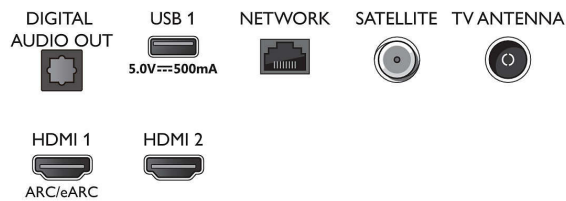

Conetividade

- Número de ligações HDMI: 3
- Funcionalidades HDMI: Audio Return Channel, 4K
- EasyLink (HDMI-CEC): Passagem telecomando, Controlo do sistema de áudio, Standby do sistema, Reprodução com um só toque
- Número de USB: 2
- Ligação sem fios: Wi-Fi 802.11n, 2x2, banda única
- Outras ligações: Conector de satélite, Common Interface Plus (CI+), Saída de áudio digital (ótica), LAN Ethernet RJ-45, Saída de auscultador, Conector de serviço
- HDCP 2.3: Sim, em todas as portas HDMI
- HDMI ARC: Sim no HDMI1
- Funcionalidades HDMI 2.1: eARC em HDMI 1,

Connections

Side

Bottom

Smart TV LED 4K UHD

Principais formatos HDR suportados Dolby Vision e Dolby Atmos, Smart TV SAPHI de 177 cm (70"), Pixel Precise Ultra HD

70PUS7607/12

Especificações

Suporta eARC/VRR/ALLM