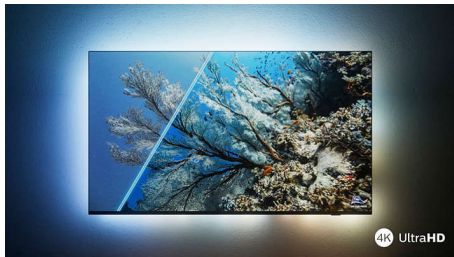

Philips LED
Smart TV LED 4K UHD

Principais formatos HDR
suportados

Dolby Vision e Dolby Atmos
Smart TV SAPHI de 177 cm (70")
Pixel Precise Ultra HD

70PUS7607

Puro entretenimento

Smart TV LED 4K UHD

Obtenha a imagem e o som que deseja com esta Smart TV simples. Vai desfrutar de filmes e programas nítidos e vívidos, bem como de jogos fluídos e com excelente aspeto. O som Dolby Atmos de alta qualidade permite-lhe tirar o máximo partido da música e das bandas sonoras.

Smart TV LED 4K UHD

Principais formatos HDR suportados Dolby Vision e Dolby Atmos, Smart TV SAPHI de 177 cm (70"), Pixel Precise Ultra HD

Destques

Televisor LED 4K UHD

Desfrute de tudo o que vê com este televisor LED 4K UHD. O motor Philips Pixel Precise Ultra HD otimiza a qualidade da imagem para proporcionar imagens nítidas, cores ricas e movimentos suaves. Obtém sempre a melhor experiência de visualização possível.