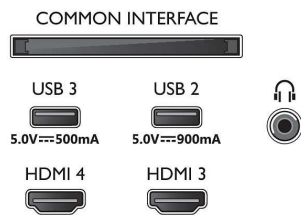

Televisor 4K com Ambilight

Televisor Ambilight de 164 cm (65") P5 AI perfect picture engine, Som Dolby Atmos, Google TV™

65OLED708/12

Especificações

Ambilight

- Funcionalidades Ambilight: Adaptável à cor da parede, Modo Lounge light, Modo de jogo, Ambilight música, AmbiWakeup, AmbiSleep, funciona com altifalantes sem fios em casa Philips, Ambilight Aurora, Animação de arranque do Ambilight
- Versão da Ambilight: em 3 lados

2 colunas frequências médias e altas 10 W, subwoofer 30 W

- Tamanho do ecrã na diagonal (métrico): 164 cm

- Visor: OLED 4K Ultra HD
- Resolução do painel: 3840 x 2160
- Taxa de atualização nativa: 120 Hz
- Motor de imagem: P5 AI Perfect Picture Engine
- Melhoramento de imagem: Vasta gama cromática 97% DCI/P3, Perfect Natural Motion, Micro Dimming Perfect, Dolby Vision, Modo IA PQ, Pronto para CalMAN, HDR10+ adaptável, Modo de cineasta, HLG (Hybrid Log Gamma)
- Tamanho do ecrã na diagonal (polegadas): 65 polegadas

Resolução de entrada do ecrã

- Resolução – Taxa de atualização: 576p – 50 Hz, 640 x 480 – 60 Hz, 720p – 50 Hz, 60 Hz, 1920 x 1080p - 24 Hz, 25 Hz, 30 Hz, 50 Hz, , 60 Hz, 100 Hz, 120 Hz., 2560 x 1440 - 60 Hz, 120 Hz, 3840 x 2160p - 24 Hz, 25 Hz, 30 Hz, 50 Hz, , 60 Hz, 100 Hz, 120 Hz.

Sintonizador/receção/transmissão

- Televisão Digital: DVB-T/T2/T2-HD/C/S/S2
- Guia de programação*: Guia de programação eletrónico, 8 dias

Connections

Side