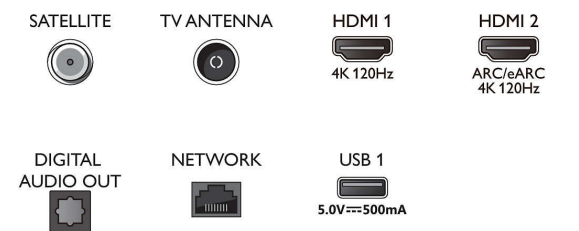

2 colunas frequências médias e altas 10 W, subwoofer 30 W

- Tamanho do ecrã na diagonal (métrico): 164 cm

- Visor: OLED 4K Ultra HD
- Resolução do painel: 3840 x 2160
- Taxa de atualização nativa: 120 Hz
- Motor de imagem: P5 AI Perfect Picture Engine
- Melhoramento de imagem: Vasta gama cromática 97% DCI/P3, Perfect Natural Motion, Micro Dimming Perfect, Dolby Vision, Modo IA PQ, Pronto para CalMAN, HDR10+ adaptável, Modo de cineasta, HLG (Hybrid Log Gamma)
- Tamanho do ecrã na diagonal (polegadas): 65 polegadas

Sintonizador/receção/transmissão

- Televisão Digital: DVB-T/T2/T2-HD/C/S/S2
- Guia de programação*: Guia de programação eletrónico, 8 dias

Connections

Side

Bottom

Especificações

- Indicação da força do sinal
- Teletexto: 1000 páginas de Hipertexto
- Suporte de HEVC