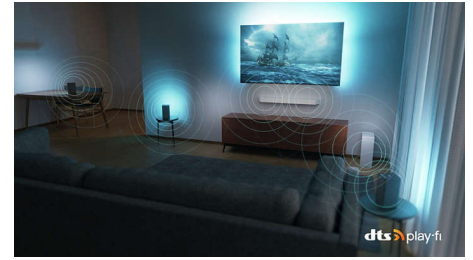

DTS Play-Fi

Desfrute de um som excelente e nítido, logo na primeira utilização. Se procura mais, o sistema sem fios em casa com DTS Play-Fi da Philips permite-lhe ligar-se a SoundBars e a altifalantes sem fios compatíveis em toda a casa em segundos. Pode até criar um sistema de som surround de cinema em casa ao utilizar o seu televisor como um altifalante central.