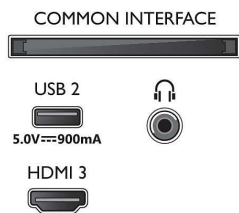

Multimediatoeepassingen

- Videoweergaveformaten: Containers: AVI, MKV, H264/MPEG-4 AVC, MPEG-1, MPEG-2, MPEG-4, HEVC (H.265), VP9, AV1
- Muziekweergaveformaten: AAC, MP3, WAV,

- WMA (versie 2 tot versie 9.2), WMA-PRO (v9 en v10)
- Ondersteunde ondertitelindelingen: .SMI, .SRT, .SUB, .TXT, .ASS, .SSA
- Beeldweergaveformaten: JPEG, BMP, GIF, PNG, 360 foto, HEIF

Bezig met verwerken

- Verwerkingskracht: Dual Core

Geluid

- Uitgangsvermogen (RMS): 20W
- Luidsprekerconfiguratie: 2x 10 W luidspreker met volledig bereik
- Geluidsverbetering: A.I.-geluid, Helder klinkende dialogen, Dolby Atmos, Nachtmodus, Automatische volumeregelaar, Dolby-basversterking, A.I. EQ

Connectiviteit

- Aantal HDMI-aansluitingen: 3
- HDMI-functies: Audio Return Channel, 4K
- EasyLink (HDMI-CEC): Passthrough van afstandsbedieningen, Audiobediening, Stand-by, Afspelen met één druk op de knop
- Aantal USB-aansluitingen: 2
- Draadloze verbinding: Wi-Fi 802.11n, 2x2, enkele

Connections

Side