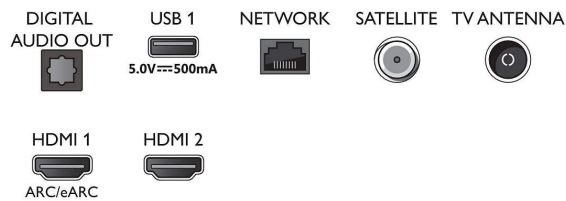

Specificaties

Beeld/scherm

- Beeldformaat: 16:9
- Schermdiagonaal (inch): 65 inch
- Schermdiagonaal (centimeters): 164 cm
- Display: 4K Ultra HD-LED
- Schermresolutie: 3840 x 2160
- Beeldverbetering: Ultra-resolutie, Dolby Vision, HLG (Hybrid Log Gamma), Compatibel met HDR10+, Micro Dimming
- Schermdiagonaal (inch): 65 inch

Ondersteunde beeldschermresolutie

- Computeringangen op alle HDMI: tot 4K UHD 3840 x 2160 bij 60 Hz, HDR ondersteund, HDR10/HLG
- Video-ingangen op alle HDMI: tot 4K UHD 3840 x 2160 bij 60Hz, HDR ondersteund, HDR10/HLG (Hybrid Log Gamma), HDR10+/Dolby Vision

Tuner/ontvangst/transmissie

- Digitale TV: DVB-T/T2/T2-HD/C/S/S2
- Videoweergave: PAL, SECAM
- MPEG-ondersteuning: MPEG2, MPEG4
- TV-programmagids*: Elektronische programmagids voor 8 dagen
- Signaalsterkte-indicator

- Teletekst: 1000 pagina's Hypertext
- HEVC-ondersteuning

Smart TV-functies

- Gebruikersinteractie: SimplyShare, Schermduplicatie
- SmartTV-apps*: Onlinevideotheken, Internetbrowser openen, TV on demand, YouTube, Netflix-TV
- Gemakkelijk te installeren: Automatische detectie van Philips-apparaten, Netwerkinstallatie wizard, Instellingen wizard
- Gebruiksgemak: Alles-in-één Smart menuknop, Gebruikershandleiding op het scherm
- Firmware-upgrade mogelijk: Auto-upgradewizard voor firmware, Firmware te upgraden via USB, Onlinefirmware-upgrade
- Aanpassingen van beeldformaat: Geavanceerd - Shift, Standaard - Schermvullend, Aanpassen aan scherm, Zoomen, uittrekken, Breedbeeld
- Spraakassistent*: Werkt met Google Assistent

Multimediatoeepassingen

- Videoweergaveformaten: Containers: AVI, MKV, H264/MPEG-4 AVC, MPEG-1, MPEG-2, MPEG-4, HEVC (H.265), VP9, AV1
- Muziekweergaveformaten: AAC, MP3, WAV,