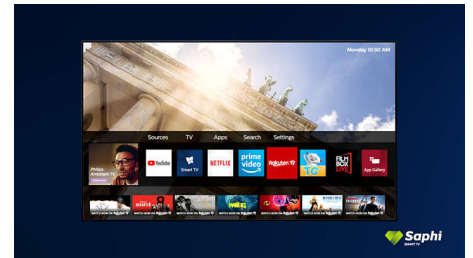

### Saphi Smart TV

SAPHI is een snel, intuïtief besturingssysteem waarmee u immens plezier beleeft aan uw Philips Smart TV. Geniet van geweldige beeldkwaliteit en toegang met één knop tot een duidelijk pictogrammenmenu. Bedien uw TV met gemak en ga snel naar populaire Philips Smart TV-apps zoals YouTube, Netflix en meer.