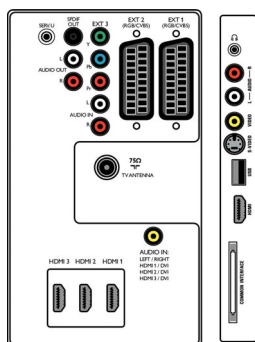

Zastosowania multimedialne

- Połączenia multimedialne: USB
- Formaty odtwarzania: MP3, Pliki pokazu slajdów (.alb), Zdjęcia w formacie JPEG

Udogodnienia

- Zabezpieczenie przed dziećmi: Blokada i nadzór rodzicielski
- Łatwa instalacja: Automatyczne nadawanie nazw, Auto instalacja kanałów (ACI), Auto system strojenia (ATS), Automatyczne programowanie Autostore, Dostrajanie, Cyfrowa pętla strojenia PLL, Plug & Play
- Łatwa obsługa: 4 listy ulubionych, Domyślne ustawienie głośności (AVL), Zmiana głośn. dla każdej zaprog. poz., Graficzny interfejs użytkownika, Wyświetlanie na ekranie, Lista programów, Kreator ustawień, Przyciski sterujące umieszczone z boku
- Zegar: Wyłącznik czasowy, Zegar z budzikiem
- Ustawienia formatu ekranu: 4:3, Automatyczne wybieranie formatu, Format filmowy 14:9, Format filmowy 16:9, Powiększenie napisów dialogowych, Duże powiększenie, Panoramiczny
- Elektroniczny przewodnik telewizyjny (EPG): Elektroniczny program na bieżący i następny dzień
- Pilot: Telewizor
- Typ pilota zdalnego sterowania: RCPF05E08B
- Telegazeta: Telegazeta Hypertext (1200 stron)
- Podgląd PiP (obraz w obrazie): Podział ekranu