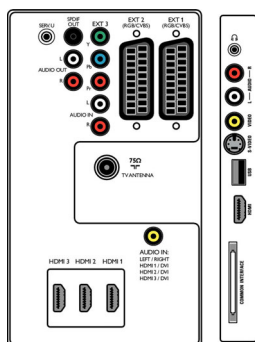

Tuner/Recepție/Transmisie

- Intrare antenă: 75 ohm, coaxial (IEC75)
- Benzi tuner: Hiperbandă, S-Channel, UHF, VHF
- Sistem TV: PAL I, PAL B/G, PAL D/K, SECAM B/G, SECAM D/K, SECAM L/L', DVB COFDM 2K/8K
- TV digital: DVB terestru *
- Redare video: NTSC, SECAM, PAL
- Afișare tuner: PLL

Aplicații multimedia

- Conexiuni multimedia: USB
- Formate de redare: MP3, Fișiere prezentare (.alb), Imagini statice JPEG

Confort

- Protecție copii: Restricționare acces copii

- Ușor de instalat: Denumire automată a programelor, Instalare automată a canalelor (ACI), Sistem de reglare automată (ATS), Memorare automată, Reglare fină, Reglaj digital PLL, Plug & Play
- Ușurință în utilizare: 4 liste favorite, Regl. automată volum AVL, Volum Delta per presetare, Interfață grafică pentru utilizator, On Screen Display, Listă de programe, Expert pentru configurarea setărilor, Control lateral
- Ceas: Temporizator de oprire, Ceas deșteptător
- Ajustări format ecran: 4:3, Format automat, Extindere film 14:9, Extindere film 16:9, Zoom subtitrare, Super zoom, Ecran lat
- Ghid electronic de programe: Ghid electronic de programe Now + Next
- Telecomandă: Televizor
- Tip telecomandă: RCPF02E08B
- Teletext: Hipertext - 1200 pagini
- Picture-in-Picture: Text Dual Screen
- Caracteristici superioare teletext: 4 pagini favorite, Linie de informații program
- Modul inteligent: Film, Standard, Viu