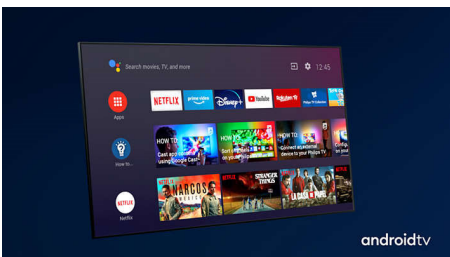

Android TV

Vaš Android TV tvrtke Philips pruža vam sadržaj koji želite, onda kad ga želite. Možete prilagoditi početni zaslon za prikazivanje omiljenih aplikacija, čime pojednostavljujete

usmjeravanje omiljenih filmova i serija. Osim toga, možete nastaviti ondje gdje ste stali.