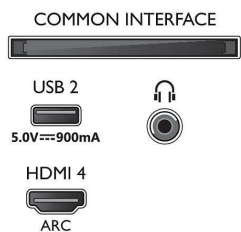

Smart TV značajke

- Korisnička interakcija: SimplyShare
- Interaktivna televizija: HbbTV
- Programiranje: Pause TV, USB snimanje*
- Jednostavna instalacija: Automatsko prepoznavanje

43PUS8536/12

- uređaja tvrtke Philips, Čarobnjak za povezivanje uređaja, Čarobnjak za instalaciju mreže, Čarobnjak za pomoć u podešavanju postavki
- Jednostavna upotreba: Gumb pametnog izbornika, Korisnički priručnik na zaslonu
- Moguća nadogradnja sklopovsko-programске opreme: Čarobnjak za automatsku nadogradnju programskih datoteka, Mogućnost nadogradnje programskih datoteka putem USB veze, Nadogradnja programskih datoteka na mreži, Preuzimanje programskih datoteka u pozadini
- Prilagodavanje formata zaslona: Osnovno – prikaz preko cijelog zaslona, Prilagodi zaslonu, Napredno – pomak, Povećaj, raširi, Široki zaslon
- Daljinski upravljač: s glasovnim naredbama
- Glasovni pomoćnik*: Ugrađeni Google pomoćnik, Daljinski upravljač s mikrofonom., Radi s uslugom Alexa

Multimedijske aplikacije

- Formati reprodukcije videozapisa: Datoteke: AVI, MKV, H264/MPEG-4 AVC, MPEG-1, MPEG-2, MPEG-4, VP9, HEVC (H.265), AV1, HEVC
- Formati reprodukcije glazbe: AAC, MP3, WAV, WMA (v2 do v9.2), WMA-PRO (v9 i v10)

Connections

Side