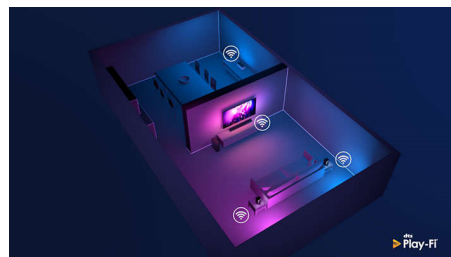

DTS Play-Fi kompatibilnost

DTS Play-Fi na televizoru tvrtke Philips omogućuje vam povezivanje kompatibilnih

zvučnika u svakoj prostoriji. Imate bežične zvučnike u kuhinji? Slušajte film dok pripremate užinu ili pratite sportske komentare dok donosite piće.